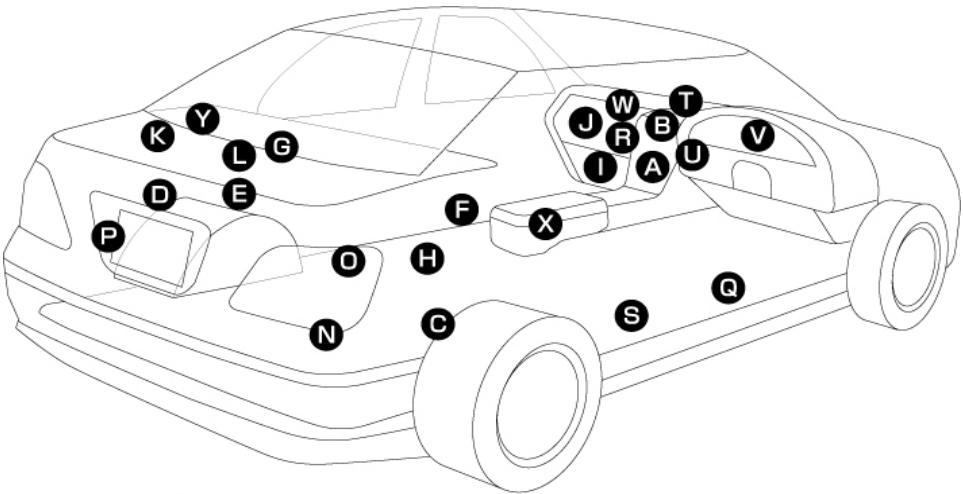

◇取付場所◇

イラストの位置へテレビチューナーキット/テレビ&ナビユニットを取り付けて下さい。

A	センターコンソール下ナビユニット裏
B	モニター裏
C	トランクルーム右
D	トランクルーム左
E	トランクルーム中央
F	助手席下
G	運転席後ろ
H	トランク右上
I	グローブBOX下
J	グローブBOX内ナビユニット裏
K	トランクルーム左上
L	トランクルーム中央上
M	ナビユニット裏側
N	トランクルーム右下
O	トランクルーム前下
P	トランクルーム左下
Q	運転席下
R	オーディオユニット裏側
S	セカンドシート右サイドパネル
T	モニター下
U	オーディオ下
V	運転席前カバーナビユニット上
W	グローブBOX上
X	アームレスト下
Y	グローブBOX上
Z	アームレスト下