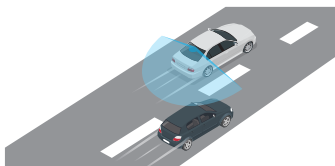

液晶画面に表示するカメラ映像は3段階に拡大表示可能。
また表示エリアも調整可能なため、お好みのサイズ、表示エリアで液晶画面に表示することが可能です。

Pickup

後側方接近お知らせ機能搭載

車両斜め後ろに接近する車両などを検出し、お知らせする「後側方接近お知らせ機能」搭載。