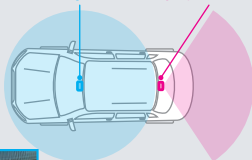

360°カメラで広範囲を記録 さらにリヤカメラで後方を記録

※車体や内装などによりカメラの死角となる場所は記録できません。 ※リヤカメラは ZDR-850R のみ

360°カメラで前方の映像だけでなく側方・車内の映像も記録可能。

フロントカメラ リヤカメラ

車両後方の映像はリヤカメラで鮮明に記録。

※リヤカメラは ZDR-850R のみ