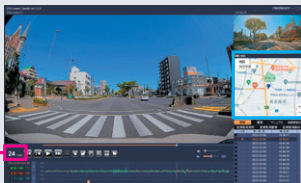

役立つ便利機能

※製品によって搭載機能は異なります。詳しくは「機能・製品仕様表」をご確認ください。

大切な映像を守る

バックアップ機能

事故などで電源が切断しても、スーパーキャパシタによりファイルの破損を抑え、記録した映像を保護します。

SDカードチェック機能 (撮り逃し防止)

コムテックのドライブレコーダーでは起動時に microSD カードをチェックし、カードが破損していた場合は液晶表示で異常をお知らせするため、撮り逃しを防止できます。

緊急録画停止機能

事故等の大きな衝撃を受けた際、録画を自動で停止します。これにより重要な映像を上書きすることがありません。※衝撃検出感度はOFFを含め11段階に調整できます。

GPS 警報機能

※ ZDR-830R/HDR965GW
のみ搭載

GPS 警報機能で注意が必要な地点を画面表示と音声でお知らせ

本製品に登録されたデータにより安全運転をサポートする各種お知らせを行います。また登録されたデータは無料で更新できます。

▶ 逆走お知らせ

高速道路の IC/JCT、SA/PA、一般道路の都市高速出口など逆走した場合や逆走の可能性のある地点を通過するとお知らせを行います。

▶ 事故ポイント

過去に事故が多発している地点に接近するとお知らせを行います。

▶ ヒヤリハットポイント

過去に事故があった場所や急カーブや急な下り坂など、高速道路上のヒヤリハット地点に接近するとお知らせを行います。

▶ 速度監視路線

全国に設置されている自動速度取締機へ接近するとお知らせを行います。

走行速度や位置情報も記録

走行速度
表示

地図表示

GPS 搭載モデルでは自車の走行速度や位置情報を録画データと共に記録します。また、日時情報も GPS により自動で補正されるため、設定を行う必要がありません。弊社ホームページよりダウンロードできる専用ビューワソフトを使用すれば、自車の走行軌跡を地図上に表示することもできます。

※対応 OS は Windows のみに なります。また最新の OS 対応状況に関しては弊社 HP をご確認ください。