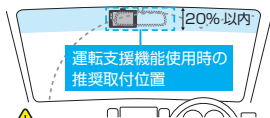

フロントガラスへの取付時の注意

フロントガラス上部より、フロントガラス全体の20%以内に取付けてください。

●フロントガラスへの取付けは、道路運送車両法に基づく保安基準によりフロントガラス上部より20%以内に設置するよう、設置場所が限定されています。＊道路運送車両の保安基準第29条(窓ガラス)、細目告示第195条および別添37 ●ドライブレコーダー本体が運転者の視界の妨げにならないように取付けを行なってください。その際ミラーと干渉しない位置に取付けてください。●ワイパーの可動範囲外に取付けるとフロントガラスの汚れ、雨天時の水滴などにより記録した映像が見づらくなることもあるため、ワイパーの可動範囲内に取付けることをお勧めします。●本製品を車検シールの上に貼らないでください。●地デジやETC等のアンテナ近くには設置しないでください。●誤作動を起こす可能性があるため、本製品の近くにGPS機能を持つ製品やVICS受信機を設置しないでください。

●衝突被害軽減ブレーキシステムのカメラや防眩ミラーのセンサー等がルームミラー裏側にある場合、車両取扱説明書に記載の禁止エリアを避けて取付けを行うか、ダッシュボードへ取付けを行なってください。

⚠ ご購入時の注意

●ダッシュボード上へ取付ける場合は、道路運送車両法に基づく保安基準に適合させるため、運転や視界の妨げにならない場所に取付けてください。＊道路運送車両の保安基準第21条(運転者席)、細目告示第183条および別添29 ●リヤガラスが可動する車両やスモークフィルムを貼っている車両の場合、リヤカメラはリヤトレイなどに取付けてください。●本製品は車室内専用です。●本製品の取付けには専門知識が必要です。車両への取付けはお買い求めの販売店やカーディーラーなどへご依頼ください。●LED式信号機はLEDが高速で点滅しているため、信号機が点滅しているような映像が記録される場合があります。また逆光や信号機自体の輝度が低い等、信号機の色が識別できない場合があります。信号の識別、記録に関する内容について、弊社は一切の責任を負いかねます。●本製品使用時は必ず付属または別売オプションのmicroSDカードを使用してください。弊社製品以外のmicroSDカードとの相性による動作不良について、弊社は一切の責任を負いかねます。●本製品が動作中、通気孔付近やレンズ、SDカードスロット周辺、SDカードは特に高温になりやすいため、触れる際はご注意ください。●本製品は全ての映像を記録することを保証するものではありません。あらかじめご了承ください。●本製品は使用方法によりプライバシーなどの権利を侵害する恐れがありますのでご注意ください。またイタズラなどの目的で使用しないでください。これらの場合について、弊社は一切の責任を負いかねます。●部品の交換修理、パーツ購入に関しては販売店にお問い合わせください。＊各製品は日本国内でのみ使用できます。海外では使用できません。＊各製品の故障による代替品の貸出は弊社では一切行っておりません。＊各製品の仕様および外観は改良のため、予告なく変更することがあります。あらかじめご了承ください。

⚠ 運転支援機能について

●運転支援機能は運転者の負担軽減を目的とし、周辺状況、走行状態の変化を補助的にお知らせする機能です。●全ての周辺状況、走行状態を判断する事はできません。また、事故を未然に防ぐ機能ではありません。●GPSを受信していない状態では動作しません。●運転支援機能を使用する場合、ボンネットを録画映像の下部から25%以内に収める必要があるため、フロントガラス上部・中央への取付けを推奨します。また後続車接近お知らせ機能を使用する場合はリヤカメラを、リヤガラス上部・中央への取付けを推奨します。●本体の取付位置、角度、フロントガラスの汚れなどにより正しく動作しない場合があります。●画像情報を基に動作するため、先行車または後続車、信号機以外の周辺物や景色の変化などでもお知らせを行う場合があります。●各機能動作時の表示画面は録画ファイルには記録されません。

⚠ 駐車監視機能および別売オプション「駐車監視・直接配線コード」について

●駐車監視機能や別売オプション「駐車監視・直接配線コード」を使用する場合は、下記内容にご注意ください。●車両の常時電源を使用するため、車両バッテリーへの負荷がかかります。定期的に車両バッテリーの点検を行なってください。●次の方は車両バッテリー上がりの原因になりますのでご使用を控えてください。(毎日乗車しない・1日の走行が1時間以下・車両バッテリーを1年以上使用している) ●車両バッテリー上がりに関して、弊社は一切の責任を負いかねますのでご了承ください。●長時間録画を行う場合、microSDカードの容量やドライブレコーダーの設定により、録画データが上書きされる場合がありますのでご注意ください。

販売店名

- ・App Store は Apple Inc. のサービスマークです。
- ・Apple、Apple のロゴ、iPhone は、米国および他の国々で登録された Apple Inc. の商標です。
- ・iPhone 商標は、アイホン株式会社のライセンスに基づき使用されています。
- ・Google、Android、Google Play、Google Play ロゴは、Google LLC の商標または登録商標です。
- ・PURECEL® 及び OMNIVISION™ は Omnivision Technologies, Inc. の商標です。
- ・Windows は米国 Microsoft Corporation の米国及びその他の国における登録商標です。
- ・STARVIS、STARVIS 2 およびそれらのロゴは、ソニーグループ株式会社またはその関連会社の登録商標または商標です。
- ・SD、microSD ロゴは、SD-3C LLC の商標です。
- ・ZDR 及び ZDRロゴは、株式会社コムテックの登録商標です。