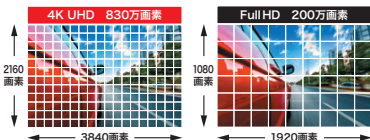

# ZDR-750D

**フロントカメラ**  
4K 対応  
HDR搭載

**リアカメラ**  
200万画素  
HDR搭載

録画830万画素  
フロントカメラ  
3840×2160 **UHD**

64GB  
microSD付属

12V車対応

**STARVIS**

※取付例はイメージのため、配線を省略しています。ご使用の際は配線を行う必要があります。

直接配線コード付属

製品3年保証

データ復旧サービス

フロントカメラ				リアカメラ			
録画 4K 対応	視野角 [対角] 151°	1/2.8 センサーサイズ	HDR 搭載	録 200 万画素	視野角 [対角] 168°	1/2.8 センサーサイズ	HDR 搭載
GPS	2.4 インチ液晶	64GB microSD付属	P 駐車監視 (オプション)	ナイトビジョン 機能搭載	LED信号機 対応	12V 12V車対応	本体/PC 再生

フロントカメラには4K UHD 約830万画素のセンサーを搭載。Full HD(200万画素)より4倍高精細な映像を記録します。前方車両のナンバープレートや標識、周囲の状況などをFull HD記録モデルよりも鮮明に記録します。

※画像はイメージです。

**Pickup** 夜間映像を鮮明に記録

フロントカメラ、リアカメラともにSTARVIS技術搭載で夜間などの低照度下でも低ノイズ、高鮮明な映像を撮影できます。