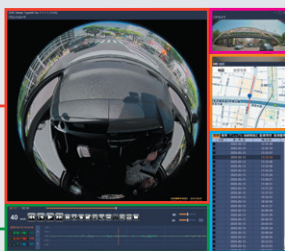

専用ビューソフトで詳しい情報を確認

ホームページよりダウンロードできる専用ビューソフトを使用して、録画したデータをパソコンで確認可能。映像や音声だけではなく、Gセンサーの情報も確認できます。またGPSを搭載しているため自車の走行軌跡を地図上に表示したり、走行速度も確認できます。録画したデータを動画や写真に変換し、パソコンへ保存することもできます。

※対応OSはWindowsのみになります。また最新のOS対応状況に関しては弊社HPをご確認ください。

フロントカメラ撮影映像

Gセンサー情報