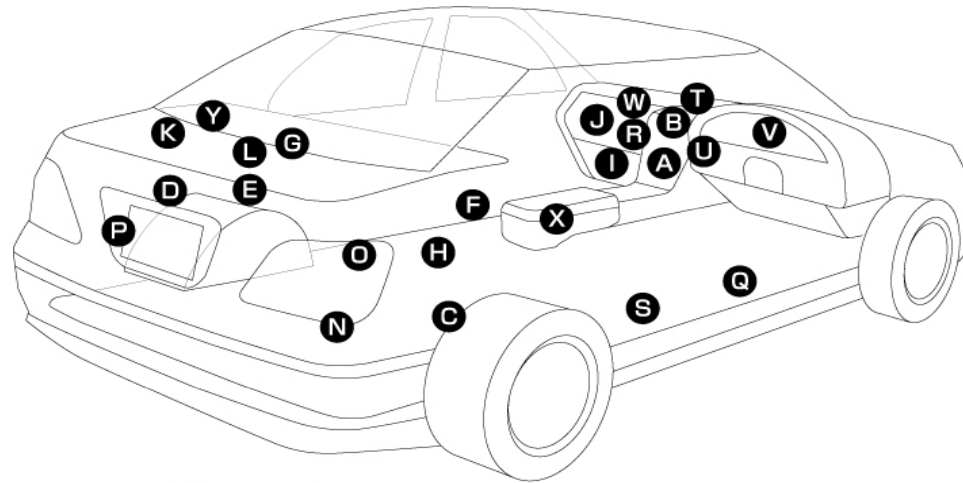

◇取付場所◇

イラストの位置へテレビチューナーキット/テレビ&ナビユニットキットを取付けして下さい。

A	センターコンソール下ナビユニット裏
B	モニター裏
C	トランクルーム右
D	トランクルーム左
E	トランクルーム中央
F	助手席下
G	運転席後ろ
H	トランク右上
I	グローブBOX下
J	グローブBOX内ナビユニット裏
K	トランクルーム左上
L	トランクルーム中央上
M	ナビユニット裏側
N	トランクルーム右下
O	トランクルーム前下
P	トランクルーム左下
Q	運転席下
R	オーディオユニット裏側
S	セカンドシート右サイドパネル
T	モニター下
U	オーディオ下
V	運転席前カバーナビユニット上
W	グローブBOX上
X	アームレスト下
Y	後部座席左
Z	テレビチューナー

- **M**・・・ナビユニット裏側
  (車両により取付位置が異なりますので、販売店で確認してください。)
- **Z**・・・テレビチューナー
  (販売店オプションの為、取付位置は販売店で確認してください。)

◇注意事項◇

- ※1 マルチビジョンのメンテナンス情報に不具合が生じる事がありますが、製品の故障、不具合ではありません。
- ※2 車両がスカイラインGT-Rの場合、取付けできません。
- ※3 別売SW延長コード (NK-OPS1 3,150円) が必要です。
- ※4 H11.10以降は取付位置が変更になる場合があります。オーディオユニット下、運転席下のどちらかにナビゲーションがあります。
- ※5 車両側の制動により時々画面が暗くなる場合がありますが、製品の故障、不具合ではありません。
- ※6 取付けをする際、専用の工具が必要になります。
- ※7 走行中にDVD再生機能を使用する場合は、テレビ&ナビユニットキットT-N-304Hが必要になります。
  (TVキットだけでは使用できません。)
- ※8 5.1chサラウンド・カーシアタースステムはDVDの鑑賞はできません。
- ※9 DVD再生機能が付いていても走行中にDVDの再生はできません。
- ※10 ディーラーオプションのアンテナを装着していない車両は、本製品を取付けしてもテレビを見ることはできません。
- ※11 純正オーディオの車速連動音量機能は使用できません。
- ※12 アナログTVチューナー/メーカー設定地上波デジタルチューナー装着車に取付可能
- ※13 スーパーライブサウンドシステム装着車除く
- ※14 本製品使用中に自車位置にズレが生じることがありますが、本製品の故障、不具合ではありません。ズレが生じる場合は、本製品をOFFにし使用下さい。
- ※15 DUAL AVN 装着車除く
- ※16 ご使用状況によりナビモードの時間が3分以内に切れてしまうことがあります。その際はお手数ですが再度スイッチを押し直し、ナビモードの設定を行ってください。
- ※17 TVチューナーがディーラーオプションの為設置場所が決っています。取付店等でご確認ください。
- ※18 ビデオコードの接続先に既に車両側コネクタが接続されている場合は、車両側コネクタを取外しビデオコードを接続してください。
- ※19 標準装備のAUX端子やUSB端子は使用できなくなります。
- ※20 画面にパーキングアラームが表示される場合は、ナビメニューより設定をOFFにしてください。
- ※21 TV画面からナビ画面へ切替えた後、TV画面に戻るにはステアリングスイッチのMODEボタンを数回押す操作が必要になります。
- ※22 TVチューナー付近のビデオジャック (6ピンコネクタ) へ接続します。
- ※23 TVキット使用中にナビ画面へ切替えると「GPSアンテナが接続されていません」というエラーが表示されることがあります。
- ※24 H18.10以降のHDDナビ (メーカーオプション) 装着車で、ビデオ入力コード (VCT-111) を接続してもナビが認識しないことがあります。
  接続方法を確認いただき改善されない場合は、お近くのトヨタディーラーへご相談ください。
- ※25 「車速センサーが接続されていません」と表示されますが、異常ではありません。しばらくすると表示は消えます。
- ※26 本製品のナビモード中はETCレーンの開閉バーが開かない為、ETCご利用の際は必ずOFFにしてください。