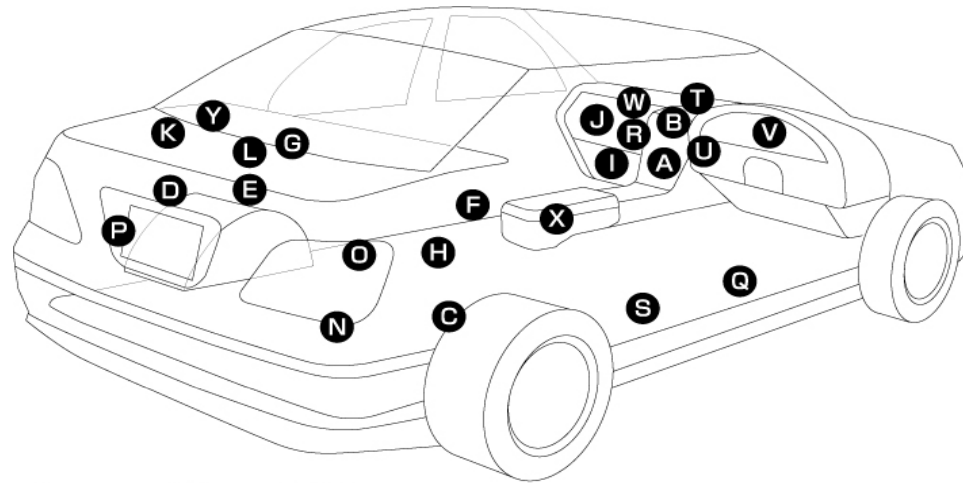

◇取付場所◇

イラストの位置へテレビチューナーキット/テレビ&ナビユニットを取付けして下さい。

A	センターコンソール下ナビユニット裏
B	モニター裏
C	トランクルーム右
D	トランクルーム左
E	トランクルーム中央
F	助手席下
G	運転席後ろ
H	トランク右上
I	グローブBOX下
J	グローブBOX内ナビユニット裏
K	トランクルーム左上
L	トランクルーム中央上
M	ナビユニット裏側
N	トランクルーム右下
O	トランクルーム前下
P	トランクルーム左下
Q	運転席下
R	オーディオユニット裏側
S	セカンドシート右サイドパネル
T	モニター下
U	オーディオ下
V	運転席前カバーナビユニット上
W	グローブBOX上
X	アームレスト下
Y	後部座席左
Z	テレビチューナー