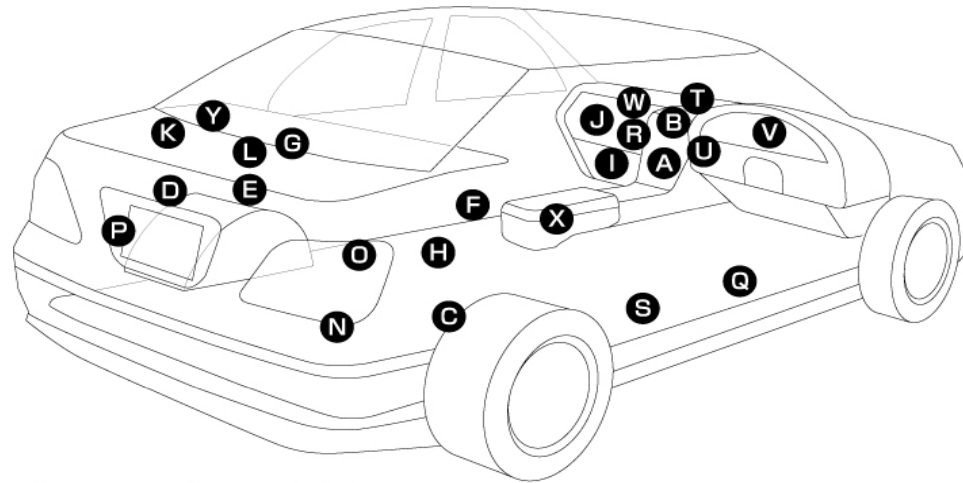

◇取付場所◇

イラストの位置へテレビチューナーキット/テレビ&ナビユニットを取付けして下さい。

A	センターコンソール下ナビユニット裏
B	モニター裏
C	トランクルーム右
D	トランクルーム左
E	トランクルーム中央
F	助手席下
G	運転席後ろ
H	トランク右上
I	グローブBOX下
J	グローブBOX内ナビユニット裏
K	トランクルーム左上
L	トランクルーム中央上
M	ナビユニット裏側
N	トランクルーム右下
O	トランクルーム前下
P	トランクルーム左下
Q	運転席下
R	オーディオユニット裏側
S	セカンドシート右サイドパネル
T	モニター下
U	オーディオ下
V	運転席前カバーナビユニット上
W	グローブBOX上
X	アームレスト下
Y	後部座席左
Z	テレビチューナー

- M . . . ナビユニット裏側
  (車両により取付位置が異なりますので、販売店で確認してください。)
- Z . . . テレビチューナー
  (販売店オプションの為、取付位置は販売店で確認してください。)

◇注意事項◇

- ※1 マルチバージョンのメンテナンス情報に不具合が生じる事がありますが、製品の故障、不具合ではありません。
- ※2 車両がスカイラインGT-Rの場合、取付けできません。
- ※3 別売SW延長コード (NK-OPS1 3,150円) が必要です。
- ※4 H11.10以降は取付位置が変更になる場合があります。オーディオユニット下、運転席下のどちらかにナビゲーションがあります。
- ※5 車両側の制動により時々画面が暗くなる場合がありますが、製品の故障、不具合ではありません。
- ※6 取付けをする際、専用の工具が必要になります。
- ※7 走行中にDVD再生機能を使用する場合は、テレビ&ナビユニットキットT-N-304Hが必要になります。
  (TVキットだけでは使用できません。)
- ※8 5.1chサラウンド・カーシアタースステムはDVDの鑑賞はできません。
- ※9 DVD再生機能が付いていても走行中にDVDの再生はできません。
- ※10 ディーラーオプションのアンテナを装着していない車両は、本製品を取付けしてもテレビを見ることはできません。
- ※11 純正オーディオの車速連動音量機能は使用できません。
- ※12 アナログTVチューナー/メーカー設定地上波デジタルチューナー装着車に取付可能
- ※13 スーパーライブサウンドシステム装着車除く
- ※14 本製品使用中に自車位置にズレが生じることがありますが、本製品の故障、不具合ではありません。ズレが生じる場合は、本製品をOFFにし使用下さい。
- ※15 DUAL AVN 装着車除く
- ※16 ご使用状況によりナビモードの時間が3分以内に切れてしまうことがあります。その際はお手数ですが再度スイッチを押し直し、ナビモードの設定を行ってください。
- ※17 TVチューナーがディーラーオプションの為設置場所が決っています。取付店等でご確認ください。
- ※18 ビデオコードの接続先に既に車両側コネクタが接続されている場合は、車両側コネクタを取外しビデオコードを接続してください。
- ※19 標準装備のAUX端子やUSB端子は使用できなくなります。
- ※20 画面にパーキングアラームが表示される場合は、ナビメニューより設定をOFFにしてください。
- ※21 TV画面からナビ画面へ切替えた後、TV画面に戻るにはステアリングスイッチのMODEボタンを数回押す操作が必要になります。
- ※22 TVチューナー付近のビデオジャック (6ピンコネクタ) へ接続します。
- ※23 TVキット使用中にナビ画面へ切替えると「GPSアンテナが接続されていません」というエラーが表示されることがあります。
- ※24 H18.10以降のHDDナビ (メーカーオプション) 装着車で、ビデオ入力コード (VCT-111) を接続してもナビが認識しないことがあります。
  接続方法を確認いただき改善されない場合は、お近くのトヨタディーラーへご相談ください。
- ※25 「車速センサーが接続されていません」と表示されますが、異常ではありません。しばらくすると表示は消えます。
- ※26 本製品のナビモード中はETCレーンの開閉バーが開かない為、ETCご利用の際は必ずOFFにしてください。