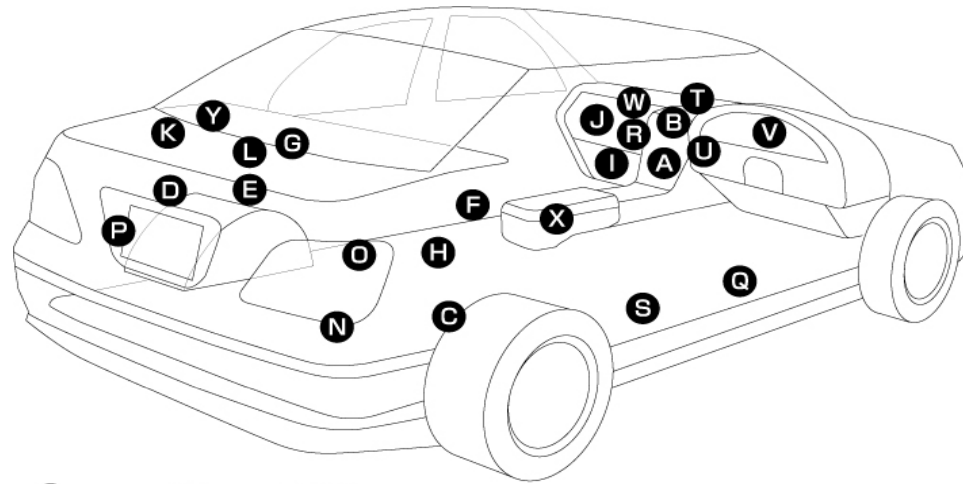

## ◇取付場所◇

イラストの位置へテレビチューナーキット/テレビ&ナビユニットを取り付けて下さい。

A	センターコンソール下ナビユニット裏
B	モニター裏
C	トランクルーム右
D	トランクルーム左
E	トランクルーム中央
F	助手席下
G	運転席後ろ
H	トランク右上
I	グローブBOX下
J	グローブBOX内ナビユニット裏
K	トランクルーム左上
L	トランクルーム中央上
M	ナビユニット裏側
N	トランクルーム右下
O	トランクルーム前下
P	トランクルーム左下
Q	運転席下
R	オーディオユニット裏側
S	セカンドシート右サイドパネル
T	モニター下
U	オーディオ下
V	運転席前カバーナビユニット上
W	グローブBOX上
X	アームレスト下
Y	後部座席左
Z	テレビチューナー