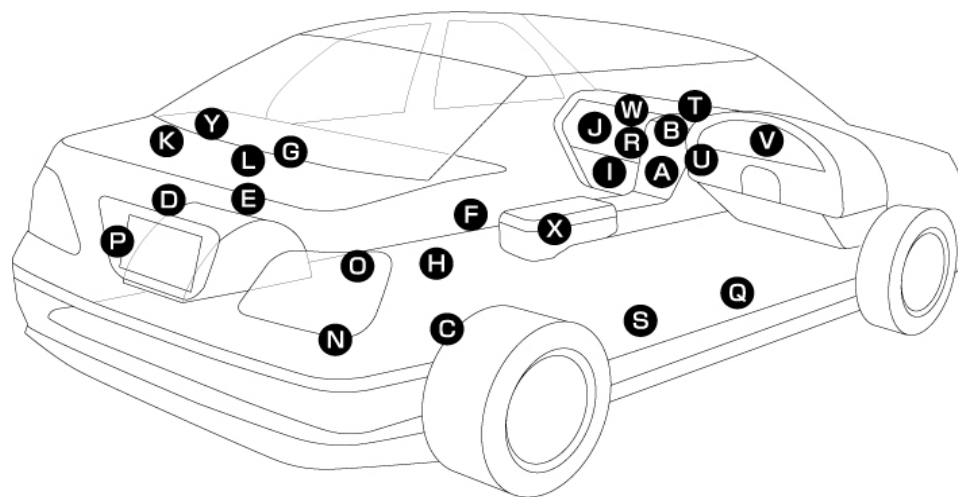

◇取付場所◇

イラストの位置へテレビチューナー/ナビユニット/ナビユニット裏を取付けて下さい。

A	センターコンソール下ナビユニット裏
B	モニター裏
C	トランクルーム右
D	トランクルーム左
E	トランクルーム中央
F	助手席下
G	運転席後ろ
H	トランク右上
I	グローブBOX下
J	グローブBOX内ナビユニット裏
K	トランクルーム左上
L	トランクルーム中央上
M	ナビユニット裏側
N	トランクルーム右下
O	トランクルーム前下
P	トランクルーム左下
Q	運転席下
R	オーディオユニット裏側
S	セカンドシート右サイドパネル
T	モニター下
U	オーディオ下
V	運転席前カバーナビユニット上
W	グローブBOX上
X	アームレスト下
Y	グローブBOX上
Z	アームレスト下