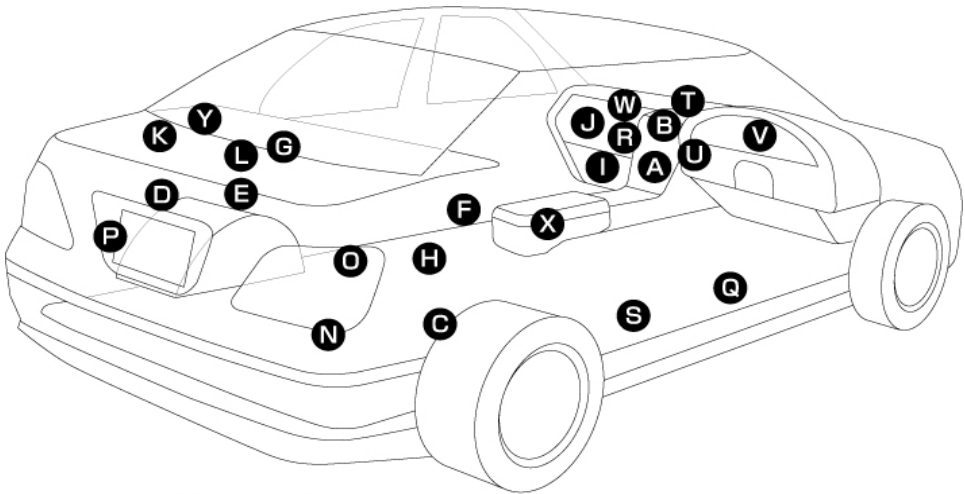

◇取付場所◇

イラストの位置へテレビチューナーキット/テレビ&ナビユニットを取り付けて下さい。

A	センターコンソール下ナビユニット裏
B	モニター裏
C	トランクルーム右
D	トランクルーム左
E	トランクルーム中央
F	助手席下
G	運転席後ろ
H	トランク右上
I	グローブBOX下
J	グローブBOX内ナビユニット裏
K	トランクルーム左上
L	トランクルーム中央上
M	ナビユニット裏側
N	トランクルーム右下
O	トランクルーム前下
P	トランクルーム左下
Q	運転席下
R	オーディオユニット裏側
S	セカンドシート右サイドパネル
T	モニター下
U	オーディオ下
V	運転席前カバーナビユニット上
W	グローブBOX上
X	アームレスト下
Y	グローブBOX上
Z	アームレスト下