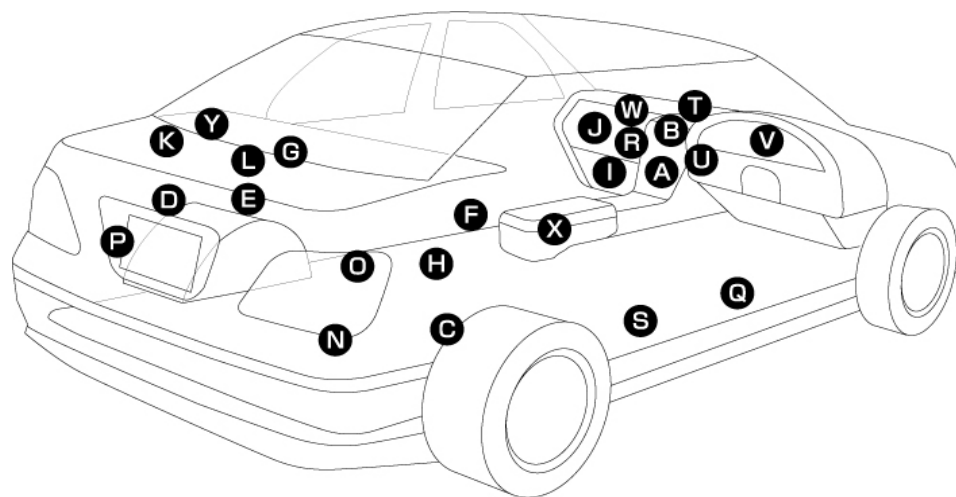

◇取付場所◇

イラストの位置へテレビチューナー/ナビユニット/ナビユニット裏を取付けて下さい。

A	センターコンソール下ナビユニット裏
B	モニター裏
C	トランクルーム右
D	トランクルーム左
E	トランクルーム中央
F	助手席下
G	運転席後ろ
H	トランク右上
I	グローブBOX下
J	グローブBOX内ナビユニット裏
K	トランクルーム左上
L	トランクルーム中央上
M	ナビユニット裏側
N	トランクルーム右下
O	トランクルーム前下
P	トランクルーム左下
Q	運転席下
R	オーディオユニット裏側
S	セカンドシート右サイドパネル
T	モニター下
U	オーディオ下
V	運転席前カバーナビユニット上
W	グローブBOX上
X	アームレスト下
Y	グローブBOX上
Z	アームレスト下

M・・・ナビユニット裏側
(車両により取付位置が異なりますので、販売店で確認してください。)

Z・・・テレビチューナー
(販売店オプションの為、取付位置は販売店で確認してください。)

◇注意事項◇

- ※1 マルチビジョンのメンテナンス情報に不具合が生じる事がありますが、製品の故障、不具合ではありません。
- ※2 車両がスカイラインGT-Rの場合、取付けできません。
- ※3 別売SW延長コード(NK-OPS1 3,150円)が必要になります。
- ※4 車両側の制御により時々画面が暗くなることがありますが、製品の故障、不具合ではありません。
- ※5 取付けをする際、専用の工具が必要になります。
- ※6 走行中にDVD再生機能を使用する場合は、テレビ&ナビユニットキットT N-304Hが必要になります。(TVキットだけでは使用できません。)
- ※7 5.1chサウンド・カーシアターステムはDVDの鑑賞はできません。
- ※8 DVD再生機能が付いていても走行中にDVDの再生はできません。
- ※9 ディーラーオプションのアンテナを装着していない車両は、本製品を取付けしてもテレビを見ることはできません。
- ※10 純正オーディオの車速連動音量機能は使用できません。
- ※11 アナログTVチューナー/メーカー設定地上波デジタルチューナー装着車に取付可能
- ※12 スーパーライブサウンドシステム装着車除く
- ※13 本製品使用中に自車位置にズレが生じることがありますが、本製品の故障、不具合ではありません。ズレが生じる場合は、本製品をOFFにし使用下さい。
- ※14 DUAL AVN 装着車除く
- ※15 ご使用状況によりナビモードの時間が3分以内に切れてしまうことがあります。その際はお手数ですが再度スイッチを押し直し、ナビモードの設定を行ってください。
- ※16 TVチューナーがディーラーオプションの為設置場所が決っています。取付店等でご確認ください。
- ※17 ビデオコードの接続先に既に車両側コネクタが接続されている場合は、車両側コネクタを取外しビデオコードを接続してください。
- ※18 標準装備のAUX端子やUSB端子は使用できなくなります。
- ※19 画面にパーキングアラームが表示される場合は、ナビメニューより設定をOFFにしてください。
- ※20 TV画面からナビ画面へ切替えた後、TV画面に戻るにはステアリングスイッチのMODEボタンを数回押し操作が必要になる場合がございます。
- ※21 TVチューナー付近のビデオジャック(6ピンコネクタ)へ接続します。
- ※22 TVキット使用中にナビ画面へ切替えると「GPSアンテナが接続されていません」というエラーが表示されることがあります。
- ※23 H18.10以降のHDDナビ(メーカーオプション)装着車で、ビデオ入力コード(VCT-111)を接続してもナビが認識しないことがあります。接続方法を確認いただき改善されない場合は、お近くのトヨタディーラーへご相談ください。
- ※24 「車速センサーが接続されていません」と表示されますが、異常ではありません。しばらくすると表示は消えます。
- ※25 本製品のナビモード中はETCレーンの開閉バーが開かない為、ETCご利用の際は必ずOFFにしてください。
- ※26 本製品を使用する場合、ナビ側の設定でパーキングアラーム設定をOFFにする必要があります。
- ※27 標準で装備されているVTR&iPad 入力の動画・音楽再生機能が走行中も視聴できるようになります。各種アプリの動作に関しては動作保証は致しかねますのでご了承ください。
- ※28 1ピンコネクタ(オス、メス)は使用しません。ビニールテープ等で絶縁後、固定してください。
- ※29 本製品はキーオフ後もしばらくスイッチランプが点滅する場合がございます。ドアロック後何もしない状態で数分経過するとスイッチランプは消灯します。

- ※31 イグニッションキーの位置が「ACC」の場合、テレビが映りません。
- ※32 スイッチON時にインテリジェントペダル(ディスタンスコントロールアシスト)及びインテリジェントクルーズコントロール機能が正常に動作しない場合がございます。