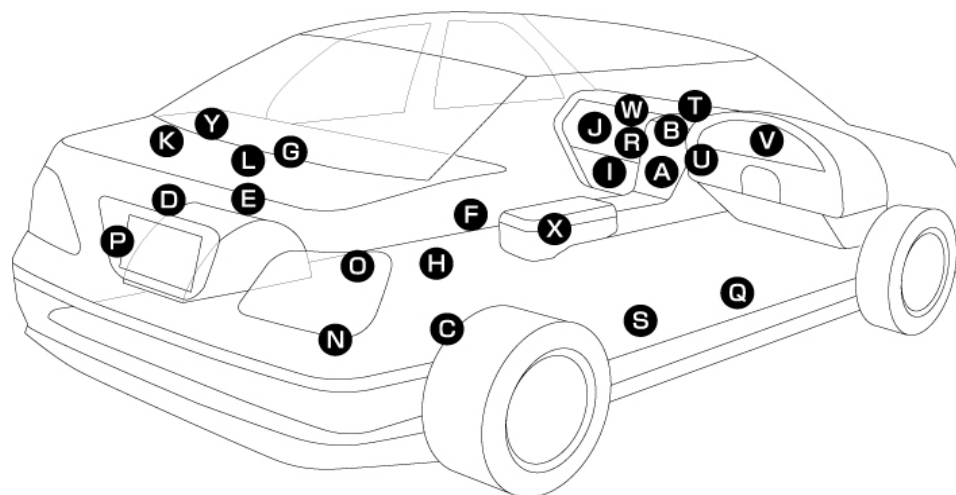

◇取付場所◇

イラストの位置へテレビチューナー/ナビユニット/ナビユニット裏を取付けて下さい。

A	センターコンソール下ナビユニット裏
B	モニター裏
C	トランクルーム右
D	トランクルーム左
E	トランクルーム中央
F	助手席下
G	運転席後ろ
H	トランク右上
I	グローブBOX下
J	グローブBOX内ナビユニット裏
K	トランクルーム左上
L	トランクルーム中央上
M	ナビユニット裏側
N	トランクルーム右下
O	トランクルーム前下
P	トランクルーム左下
Q	運転席下
R	オーディオユニット裏側
S	セカンドシート右サイドパネル
T	モニター下
U	オーディオ下
V	運転席前カバーナビユニット上
W	グローブBOX上
X	アームレスト下
Y	グローブBOX上
Z	アームレスト下

M・・・ナビユニット裏側
(車両により取付位置が異なりますので、販売店で確認してください。)

Z・・・テレビチューナー
(販売店オプションの為、取付位置は販売店で確認してください。)

◇注意事項◇

- ※1 マルチビジョンのメンテナンス情報に不具合が生じる事がありますが、製品の故障、不具合ではありません。
- ※2 車両がスカイラインGT-Rの場合、取付けできません。
- ※3 別売SW延長コード (NK-OP51 3,150円) が必要になります。
- ※4 車両側の制御により時々画面が暗くなることがありますが、製品の故障、不具合ではありません。
- ※5 取付けをする際、専用の工具が必要になります。
- ※6 走行中にDVD再生機能を使用する場合は、テレビ&ナビユニットキットT N-304Hが必要になります。(TVキットだけでは使用できません。)
- ※7 5.1chサウンド・カーシアターステムはDVDの鑑賞はできません。
- ※8 DVD再生機能が付いていても走行中にDVDの再生はできません。
- ※9 ディーラーオプションのアンテナを装着していない車両は、本製品を取付けしてもテレビを見ることはできません。
- ※10 純正オーディオの車速連動音量機能は使用できません。
- ※11 アナログTVチューナー/メーカー設定地上波デジタルチューナー装着車に取付可能
- ※12 スーパーライブサウンドシステム装着車除く
- ※13 本製品使用中に自車位置にズレが生じることがありますが、本製品の故障、不具合ではありません。ズレが生じる場合は、本製品をOFFにし使用下さい。
- ※14 DUAL AVN 装着車除く
- ※15 ご使用状況によりナビモードの時間が3分以内に切れてしまうことがあります。その際はお手数ですが再度スイッチを押し直し、ナビモードの設定を行ってください。
- ※16 TVチューナーがディーラーオプションの為設置場所が決っています。取付店等でご確認ください。
- ※17 ビデオコードの接続先に既に車両側コネクタが接続されている場合は、車両側コネクタを取外しビデオコードを接続してください。
- ※18 標準装備のAUX端子やUSB端子は使用できなくなります。
- ※19 画面にパーキングアラームが表示される場合は、ナビメニューより設定をOFFにしてください。
- ※20 TV画面からナビ画面へ切替えた後、TV画面に戻るにはステアリングスイッチのMODEボタンを数回押し操作が必要になる場合がございます。
- ※21 TVチューナー付近のビデオジャック (6ピンコネクタ) へ接続します。
- ※22 TVキット使用中にナビ画面へ切替えると「GPSアンテナが接続されていません」というエラーが表示されることがあります。
- ※23 H18.10以降のHDDナビ (メーカーオプション) 装着車で、ビデオ入力コード (VCT-111) を接続してもナビが認識しないことがあります。接続方法を確認いただき改善されない場合は、お近くのトヨタディーラーへご相談ください。
- ※24 「車速センサーが接続されていません」と表示されますが、異常ではありません。しばらくすると表示は消えます。
- ※25 本製品のナビモード中はETCレーンの開閉バーが開かない為、ETCご利用の際は必ずOFFにしてください。
- ※26 本製品を使用する場合、ナビ側の設定でパーキングアラーム設定をOFFにする必要があります。
- ※27 標準で装備されているVTR&iPad 入力の動画・音楽再生機能が走行中も視聴できるようになります。各種アプリの動作に関しては動作保証は致しかねますのでご了承ください。
- ※28 1ピンコネクタ(オス、メス)は使用しません。ビニールテープ等で絶縁後、固定してください。
- ※29 本製品はキーオフ後もしばらくスイッチランプが点滅する場合がございます。ドアロック後何もしない状態で数分経過するとスイッチランプは消灯します。

- ※31 イグニッションキーの位置が「ACC」の場合、テレビが映りません。
- ※32 スイッチON時にインテリジェントペダル(ディスタンスコントロールアシスト)及びインテリジェントクルーズコントロール機能が正常に動作しない場合がございます。