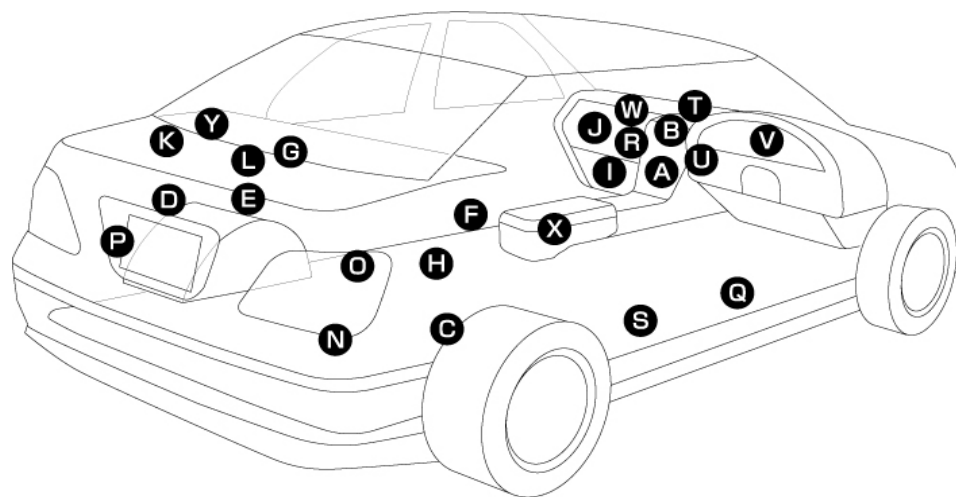

◇取付場所◇

イラストの位置へテレビチューナー/ナビユニット/ナビユニット裏を取付けて下さい。

A	センターコンソール下ナビユニット裏
B	モニター裏
C	トランクルーム右
D	トランクルーム左
E	トランクルーム中央
F	助手席下
G	運転席後ろ
H	トランク右上
I	グローブBOX下
J	グローブBOX内ナビユニット裏
K	トランクルーム左上
L	トランクルーム中央上
M	ナビユニット裏側
N	トランクルーム右下
O	トランクルーム前下
P	トランクルーム左下
Q	運転席下
R	オーディオユニット裏側
S	セカンドシート右サイドパネル
T	モニター下
U	オーディオ下
V	運転席前カバーナビユニット上
W	グローブBOX上
X	アームレスト下
Y	グローブBOX上
Z	アームレスト下

1. **M**・・・ナビユニット裏側
   (車両により取付位置が異なりますので、販売店で確認してください。)
2. **Z**・・・テレビチューナー
   (販売店オプションの為、取付位置は販売店で確認してください。)

◇注意事項◇

- ※1 マルチビジョンのメンテナンス情報に不具合が生じる事がありますが、製品の故障、不具合ではありません。
- ※2 車両がスカイラインGT-Rの場合、取付けできません。
- ※3 別売SW延長コード (NK-OP51 3,150円) が必要になります。
- ※4 車両側の制御により時々画面が暗くなることがありますが、製品の故障、不具合ではありません。
- ※5 取付けをする際、専用の工具が必要になります。
- ※6 走行中にDVD再生機能を使用する場合は、テレビ&ナビユニットキットT N-304Hが必要になります。(TVキットだけでは使用できません。)
- ※7 5.1chサウンド・カーシアターステムはDVDの鑑賞はできません。
- ※8 DVD再生機能が付いていても走行中にDVDの再生はできません。
- ※9 ディーラーオプションのアンテナを装着していない車両は、本製品を取付けしてもテレビを見ることはできません。
- ※10 純正オーディオの車速連動音量機能は使用できません。
- ※11 アナログTVチューナー/メーカー設定地上波デジタルチューナー装着車に取付可能
- ※12 スーパーライブサウンドシステム装着車除く
- ※13 本製品使用中に自車位置にズレが生じることがありますが、本製品の故障、不具合ではありません。ズレが生じる場合は、本製品をOFFにし使用下さい。
- ※14 DUAL AVN 装着車除く
- ※15 ご使用状況によりナビモードの時間が3分以内に切れてしまうことがあります。その際はお手数ですが再度スイッチを押し直し、ナビモードの設定を行ってください。
- ※16 TVチューナーがディーラーオプションの為設置場所が決っています。取付店等でご確認ください。
- ※17 ビデオコードの接続先に既に車両側コネクタが接続されている場合は、車両側コネクタを取外しビデオコードを接続してください。
- ※18 標準装備のAUX端子やUSB端子は使用できなくなります。
- ※19 画面にパーキングアラームが表示される場合は、ナビメニューより設定をOFFにしてください。
- ※20 TV画面からナビ画面へ切替えた後、TV画面に戻るにはステアリングスイッチのMODEボタンを数回押し操作が必要になる場合がございます。
- ※21 TVチューナー付近のビデオジャック (6ピンコネクタ) へ接続します。
- ※22 TVキット使用中にナビ画面へ切替えると「GPSアンテナが接続されていません」というエラーが表示されることがあります。
- ※23 H18.10以降のHDDナビ (メーカーオプション) 装着車で、ビデオ入力コード (VCT-111) を接続してもナビが認識しないことがあります。接続方法を確認いただき改善されない場合は、お近くのトヨタディーラーへご相談ください。
- ※24 「車速センサーが接続されていません」と表示されますが、異常ではありません。しばらくすると表示は消えます。
- ※25 本製品のナビモード中はETCレーンの開閉バーが開かない為、ETCご利用の際は必ずOFFにしてください。
- ※26 本製品を使用する場合、ナビ側の設定でパーキングアラーム設定をOFFにする必要があります。
- ※27 標準で装備されているVTR&iPad 入力の動画・音楽再生機能が走行中も視聴できるようになります。各種アプリの動作に関しては動作保証は致しかねますのでご了承ください。
- ※28 1ピンコネクタ(オス、メス)は使用しません。ビニールテープ等で絶縁後、固定してください。
- ※29 本製品はキーオフ後もしばらくスイッチランプが点滅する場合がございます。ドアロック後何もしない状態で数分経過するとスイッチランプは消灯します。

- ※31 イグニッションキーの位置が「ACC」の場合、テレビが映りません。
- ※32 スイッチON時にインテリジェントペダル(ディスタンスコントロールアシスト)及びインテリジェントクルーズコントロール機能が正常に動作しない場合がございます。