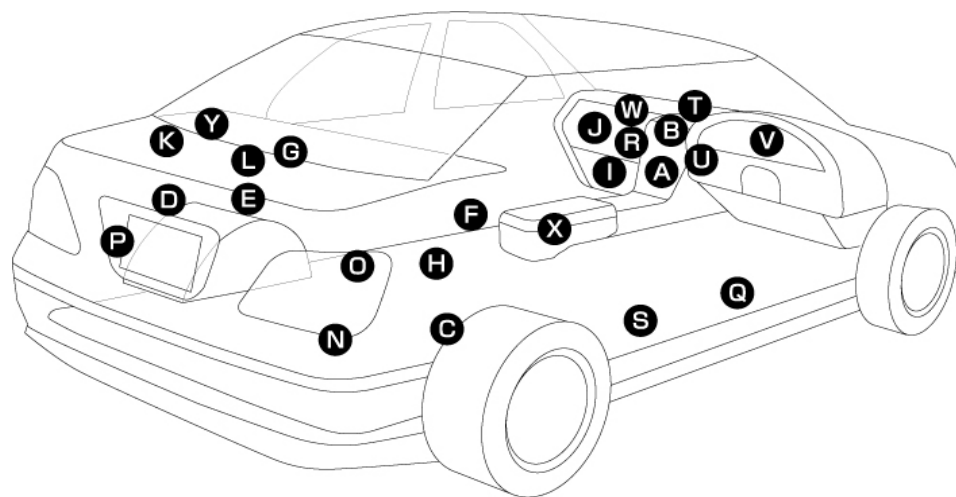

◇取付場所◇

イラストの位置へテレビチューナー/ナビユニット/ナビユニット裏を取付けて下さい。

A	センターコンソール下ナビユニット裏
B	モニター裏
C	トランクルーム右
D	トランクルーム左
E	トランクルーム中央
F	助手席下
G	運転席後ろ
H	トランク右上
I	グローブBOX下
J	グローブBOX内ナビユニット裏
K	トランクルーム左上
L	トランクルーム中央上
M	ナビユニット裏側
N	トランクルーム右下
O	トランクルーム前下
P	トランクルーム左下
Q	運転席下
R	オーディオユニット裏側
S	セカンドシート右サイドパネル
T	モニター下
U	オーディオ下
V	運転席前カバーナビユニット上
W	グローブBOX上
X	アームレスト下
Y	グローブBOX上
Z	アームレスト下

M・・・ナビユニット裏側
(車両により取付位置が異なりますので、販売店で確認してください。)

Z・・・テレビチューナー
(販売店オプションの為、取付位置は販売店で確認してください。)

◇注意事項◇

- ※1 マルチビジョンのメンテナンス情報に不具合が生じる事がありますが、製品の故障、不具合ではありません。
- ※2 車両がスカイラインGT-Rの場合、取付けできません。
- ※3 別売SW延長コード (NK-OP51 3,150円) が必要になります。
- ※4 車両側の制御により時々画面が暗くなることがありますが、製品の故障、不具合ではありません。
- ※5 取付けをする際、専用の工具が必要になります。
- ※6 走行中にDVD再生機能を使用する場合は、テレビ&ナビユニットT N-304Hが必要になります。(TVキットだけでは使用できません。)
- ※7 5.1chサウンド・カーシアターステムはDVDの鑑賞はできません。
- ※8 DVD再生機能が付いていても走行中にDVDの再生はできません。
- ※9 ディーラーオプションのアンテナを装着していない車両は、本製品を取付けしてもテレビを見ることはできません。
- ※10 純正オーディオの車速連動音量機能は使用できません。
- ※11 アナログTVチューナー/メーカー設定地上波デジタルチューナー装着車に取付可能
- ※12 スーパーライブサウンドシステム装着車除く
- ※13 本製品使用中に自車位置にズレが生じることがありますが、本製品の故障、不具合ではありません。ズレが生じる場合は、本製品をOFFにし使用下さい。
- ※14 DUAL AVN 装着車除く
- ※15 ご使用状況によりナビモードの時間が3分以内に切れてしまうことがあります。その際はお手数ですが再度スイッチを押し直し、ナビモードの設定を行ってください。
- ※16 TVチューナーがディーラーオプションの為設置場所が決っています。取付店等でご確認ください。
- ※17 ビデオコードの接続先に既に車両側コネクタが接続されている場合は、車両側コネクタを取外しビデオコードを接続してください。
- ※18 標準装備のAUX端子やUSB端子は使用できなくなります。
- ※19 画面にパーキングアラームが表示される場合は、ナビメニューより設定をOFFにしてください。
- ※20 TV画面からナビ画面へ切替えた後、TV画面に戻るにはステアリングスイッチのMODEボタンを数回押し操作が必要になる場合がございます。
- ※21 TVチューナー付近のビデオジャック (6ピンコネクタ) へ接続します。
- ※22 TVキット使用中にナビ画面へ切替えると「GPSアンテナが接続されていません」というエラーが表示されることがあります。
- ※23 H18.10以降のHDDナビ (メーカーオプション) 装着車で、ビデオ入力コード (VCT-111) を接続してもナビが認識しないことがあります。接続方法を確認いただき改善されない場合は、お近くのトヨタディーラーへご相談ください。
- ※24 「車速センサーが接続されていません」と表示されますが、異常ではありません。しばらくすると表示は消えます。
- ※25 本製品のナビモード中はETCレーンの開閉バーが開かない為、ETCご利用の際は必ずOFFにしてください。
- ※26 本製品を使用する場合、ナビ側の設定でパーキングアラーム設定をOFFにする必要があります。
- ※27 標準で装備されているVTR&iPad 入力の動画・音楽再生機能が走行中も視聴できるようになります。各種アプリの動作に関しては動作保証は致しかねますのでご了承ください。
- ※28 1ピンコネクタ(オス、メス)は使用しません。ビニールテープ等で絶縁後、固定してください。
- ※29 本製品はキーオフ後もしばらくスイッチランプが点滅する場合がございます。ドアロック後何もしない状態で数分経過するとスイッチランプは消灯します。

- ※31 イグニッションキーの位置が「ACC」の場合、テレビが映りません。
- ※32 スイッチON時にインテリジェントペダル(ディスタンスコントロールアシスト)及びインテリジェントクルーズコントロール機能が正常に動作しない場合がございます。