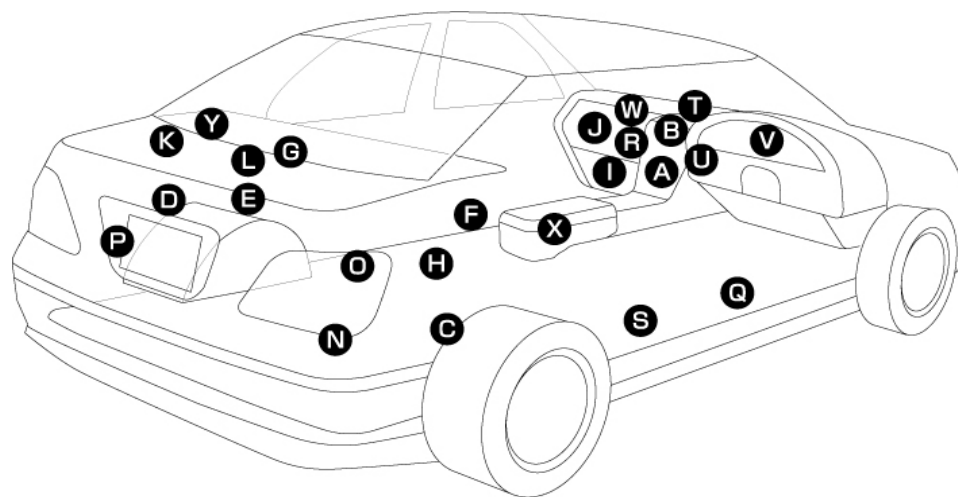

◇取付場所◇

イラストの位置へテレビチューナーキット/テレビ&ナビユニットを取付けて下さい。

A	センターコンソール下ナビユニット裏
B	モニター裏
C	トランクルーム右
D	トランクルーム左
E	トランクルーム中央
F	助手席下
G	運転席後ろ
H	トランク右上
I	グローブBOX下
J	グローブBOX内ナビユニット裏
K	トランクルーム左上
L	トランクルーム中央上
M	ナビユニット裏側
N	トランクルーム右下
O	トランクルーム前下
P	トランクルーム左下
Q	運転席下
R	オーディオユニット裏側
S	セカンドシート右サイドパネル
T	モニター下
U	オーディオ下
V	運転席前カバーナビユニット上
W	グローブBOX上
X	アームレスト下
Y	グローブBOX上
Z	アームレスト下

M・・・ナビユニット裏側
(車両により取付位置が異なりますので、販売店で確認してください。)

Z・・・テレビチューナー
(販売店オプションの為、取付位置は販売店で確認してください。)

◇注意事項◇

- ※1 マルチビジョンのメンテナンス情報に不具合が生じる事がありますが、製品の故障、不具合ではありません。
- ※2 車両がスカイラインGT-Rの場合、取付けできません。
- ※3 別売SW延長コード (NK-OP51 3,150円) が必要になります。
- ※4 車両側の制御により時々画面が暗くなる場合がありますが、製品の故障、不具合ではありません。
- ※5 取付けをする際、専用の工具が必要になります。
- ※6 走行中にDVD再生機能を使用する場合は、テレビ&ナビユニットT N-304Hが必要になります。(TVキットだけでは使用できません。)
- ※7 5.1chサウンド・カーシアターステムはDVDの鑑賞はできません。
- ※8 DVD再生機能が付いていても走行中にDVDの再生はできません。
- ※9 ディーラーオプションのアンテナを装着していない車両は、本製品を取付けしてもテレビを見ることはできません。
- ※10 純正オーディオの車速連動音量機能は使用できません。
- ※11 アナログTVチューナー/メーカー設定地上波デジタルチューナー装着車に取付可能
- ※12 スーパーライブサウンドシステム装着車除く
- ※13 本製品使用中に自車位置にズレが生じることがありますが、本製品の故障、不具合ではありません。ズレが生じる場合は、本製品をOFFにし使用下さい。
- ※14 DUAL AVN 装着車除く
- ※15 ご使用状況によりナビモードの時間が3分以内に切れてしまうことがあります。その際はお手数ですが再度スイッチを押し直し、ナビモードの設定を行ってください。
- ※16 TVチューナーがディーラーオプションの為設置場所が決っています。取付店等でご確認ください。
- ※17 ビデオコードの接続先に既に車両側コネクタが接続されている場合は、車両側コネクタを取外しビデオコードを接続してください。
- ※18 標準装備のAUX端子やUSB端子は使用できなくなります。
- ※19 画面にパーキングアラームが表示される場合は、ナビメニューより設定をOFFにしてください。
- ※20 TV画面からナビ画面へ切替えた後、TV画面に戻るにはステアリングスイッチのMODEボタンを数回押し操作が必要になる場合がございます。
- ※21 TVチューナー付近のビデオジャック (6ピンコネクタ) へ接続します。
- ※22 TVキット使用中にナビ画面へ切替えると「GPSアンテナが接続されていません」というエラーが表示されることがあります。
- ※23 H18.10以降のHDDナビ (メーカーオプション) 装着車で、ビデオ入力コード (VCT-111) を接続してもナビが認識しないことがあります。接続方法を確認いただき改善されない場合は、お近くのトヨタディーラーへご相談ください。
- ※24 「車速センサーが接続されていません」と表示されますが、異常ではありません。しばらくすると表示は消えます。
- ※25 本製品のナビモード中はETCレーンの開閉バーが開かない為、ETCご利用の際は必ずOFFにしてください。
- ※26 本製品を使用する場合、ナビ側の設定でパーキングアラーム設定をOFFにする必要があります。
- ※27 標準で装備されているVTR&iPad 入力の動画・音楽再生機能が走行中も視聴できるようになります。各種アプリの動作に関しては動作保証は致しかねますのでご了承ください。
- ※28 1ピンコネクタ(オス、メス)は使用しません。ビニールテープ等で絶縁後、固定してください。
- ※29 本製品はキーオフ後もしばらくスイッチランプが点滅する場合がございます。ドアロック後何もしない状態で数分経過するとスイッチランプは消灯します。

- ※31 イグニッションキーの位置が「ACC」の場合、テレビが映りません。
- ※32 スイッチON時にインテリジェントペダル(ディスタンスコントロールアシスト)及びインテリジェントクルーズコントロール機能が正常に動作しない場合がございます。