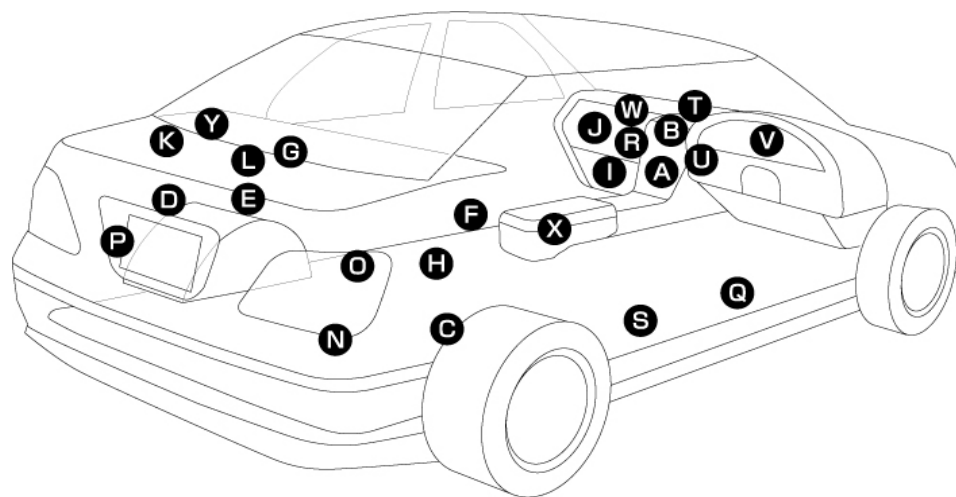

◇取付場所◇

イラストの位置へテレビチューナーキット/テレビ&ナビユニットを取り付けて下さい。

A	センターコンソール下ナビユニット裏
B	モニター裏
C	トランクルーム右
D	トランクルーム左
E	トランクルーム中央
F	助手席下
G	運転席後ろ
H	トランク右上
I	グローブBOX下
J	グローブBOX内ナビユニット裏
K	トランクルーム左上
L	トランクルーム中央上
M	ナビユニット裏側
N	トランクルーム右下
O	トランクルーム前下
P	トランクルーム左下
Q	運転席下
R	オーディオユニット裏側
S	セカンドシート右サイドパネル
T	モニター下
U	オーディオ下
V	運転席前カバーナビユニット上
W	グローブBOX上
X	アームレスト下
Y	グローブBOX上
Z	アームレスト下