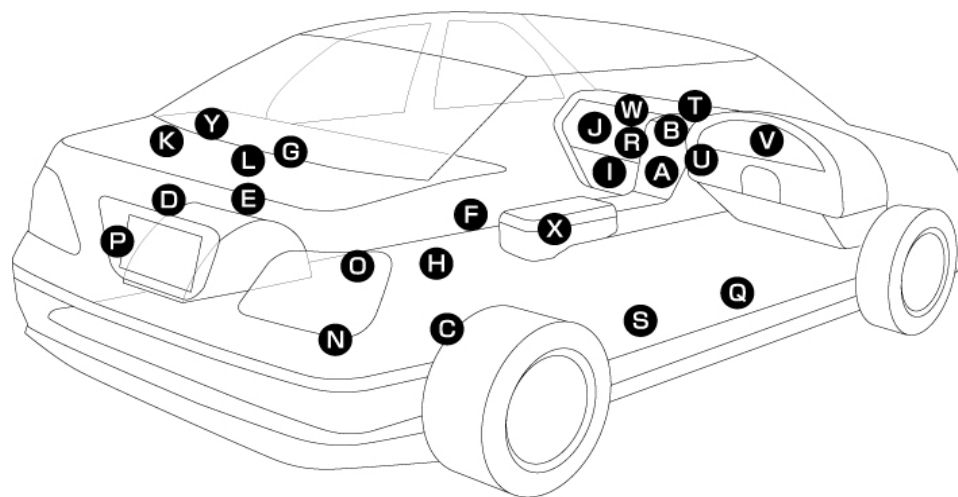

◇取付場所◇

イラストの位置へテレビチューナーキット/テレビ&ナビユニットを取り付けて下さい。

A	センターコンソール下ナビユニット裏
B	モニター裏
C	トランクルーム右
D	トランクルーム左
E	トランクルーム中央
F	助手席下
G	運転席後ろ
H	トランク右上
I	グローブBOX下
J	グローブBOX内ナビユニット裏
K	トランクルーム左上
L	トランクルーム中央上
M	ナビユニット裏側
N	トランクルーム右下
O	トランクルーム前下
P	トランクルーム左下
Q	運転席下
R	オーディオユニット裏側
S	セカンドシート右サイドパネル
T	モニター下
U	オーディオ下
V	運転席前カバーナビユニット上
W	グローブBOX上
X	アームレスト下
Y	グローブBOX上
Z	アームレスト下