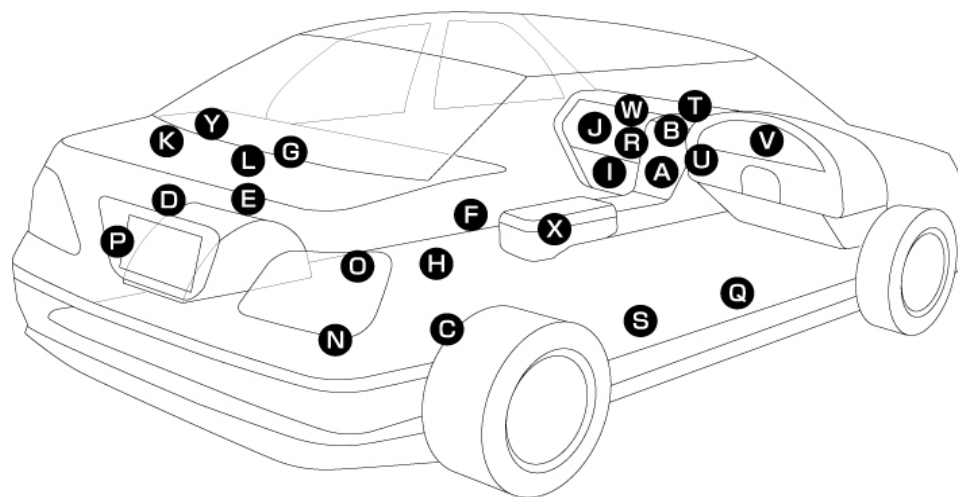

◇取付場所◇

イラストの位置へテレビチューナー/ナビユニット/ナビユニット裏を取付けて下さい。

A	センターコンソール下ナビユニット裏
B	モニター裏
C	トランクルーム右
D	トランクルーム左
E	トランクルーム中央
F	助手席下
G	運転席後ろ
H	トランク右上
I	グローブBOX下
J	グローブBOX内ナビユニット裏
K	トランクルーム左上
L	トランクルーム中央上
M	ナビユニット裏側
N	トランクルーム右下
O	トランクルーム前下
P	トランクルーム左下
Q	運転席下
R	オーディオユニット裏側
S	セカンドシート右サイドパネル
T	モニター下
U	オーディオ下
V	運転席前カバーナビユニット上
W	グローブBOX上
X	アームレスト下
Y	グローブBOX上
Z	アームレスト下