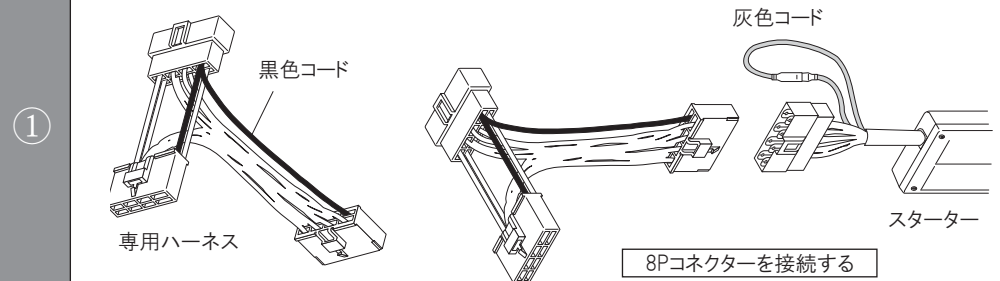

専用ハーネスに灰色コードがない場合

①