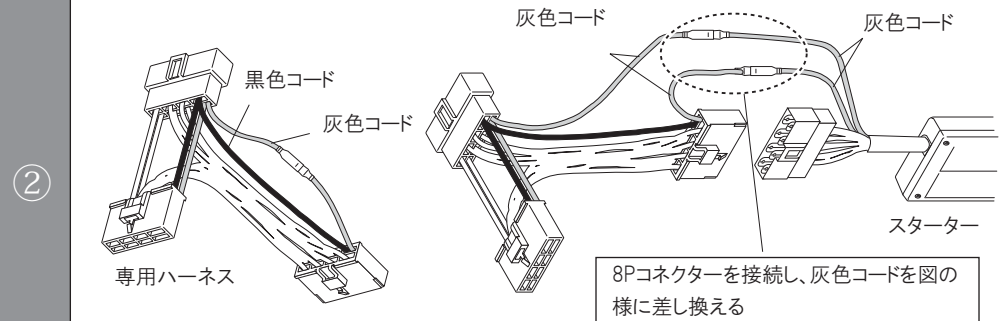

専用ハーネスに灰色コードがある場合

②

灰色コードの差し替えを行わないとエンジンスターターが動作不良となります。必ず忘れないようご注意ください。