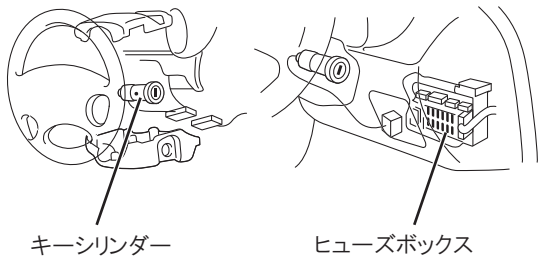

◆車種別専用ハーネスの取付け方法

1 車のキーシリンダーから出ているコネクタを探します。

⚠注意

- ◇コネクタの場所は、車種によって異なります。
- ・キーシリンダー直付けタイプ
- ・キーシリンダーから10cm~30cmの場所にあるタイプ
- ・ヒューズボックス、またはヒューズボックス付近にあるタイプ
- ・車種によってはコネクタが2ヶ所に存在する場合があります。

2 車側のコネクタを外し、外したコネクタ間を専用ハーネスで接続します。