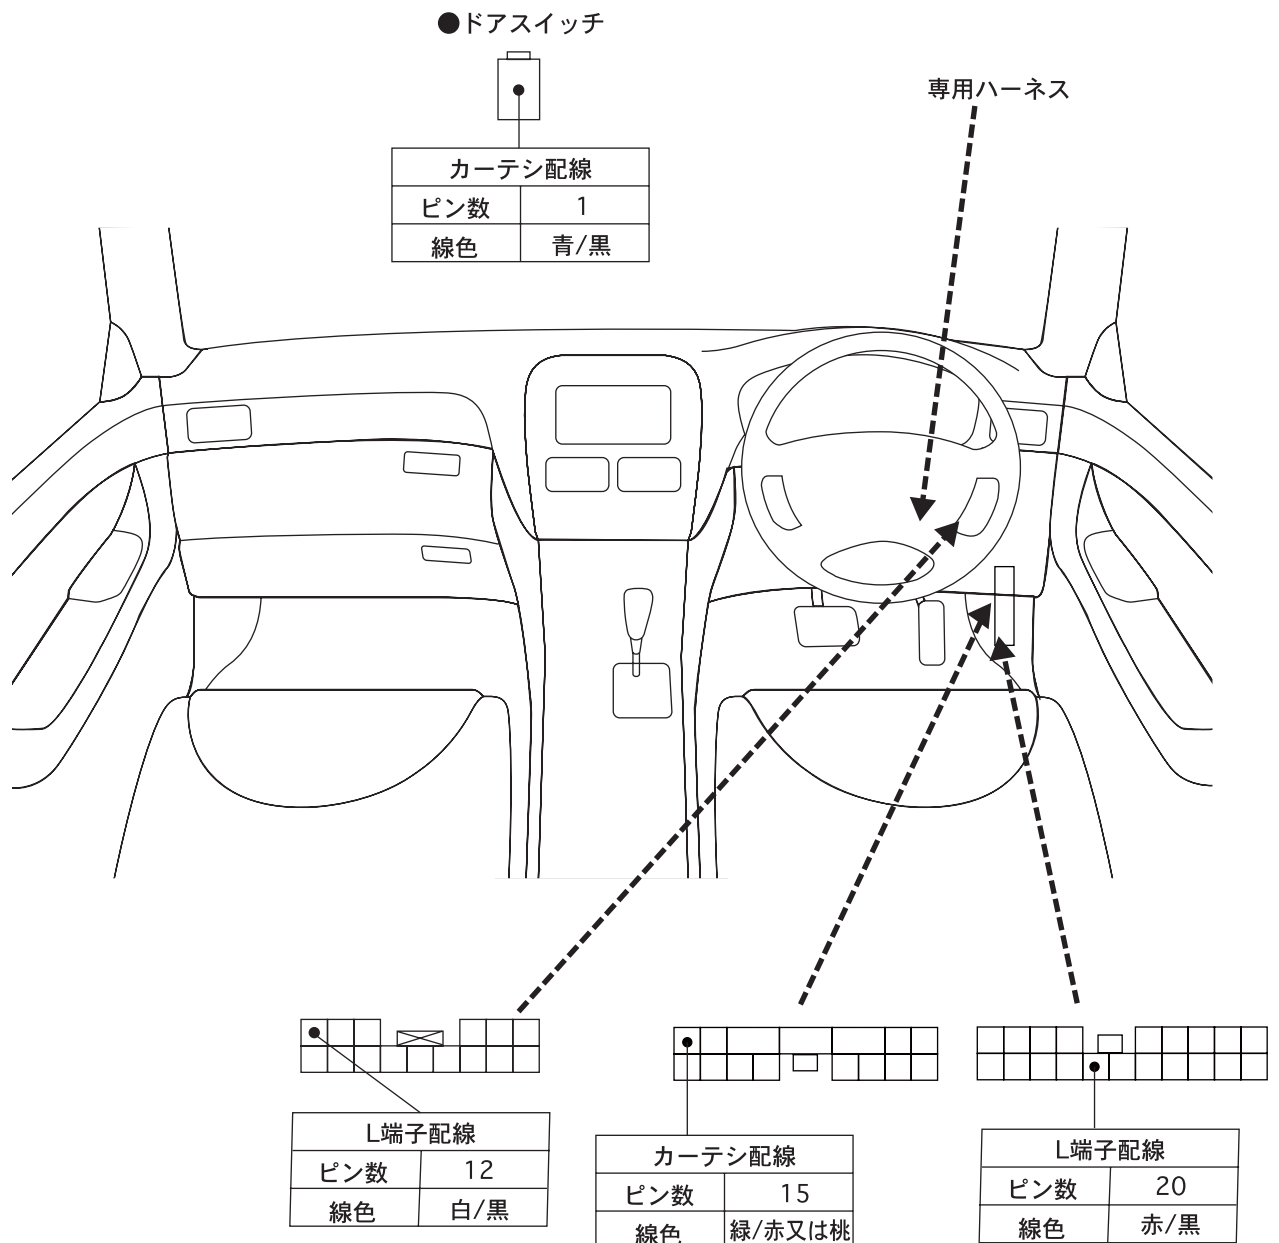

# 車種別接続図

BOX番号 0368

メーカー	マツダ
専用ハーネス	Be-355
型式	HD/HE系

車種	センティア
年式	H3.5~H12.8

## 取付け前の注意

この資料は車両のマイナーチェンジ、グレード等により配線位置、線色、カプラー色等が異なる場合があります。その場合はテスター等を使用して探して頂く事になりますのでご了承下さい。又、配線ミスや取付けによる車両の故障など弊社では一切の責任は負いかねます。取付け配線する前に必ず取扱説明書を参考にしてテスター等で配線場所、電圧を確認してから取付けをして下さい。弊社は本資料以外の情報はございません。お問い合わせいただいてもお答えいたしかねますので車両販売店等にご相談ください。

※L端子配線をする場合Be-966が必要になる場合があります。