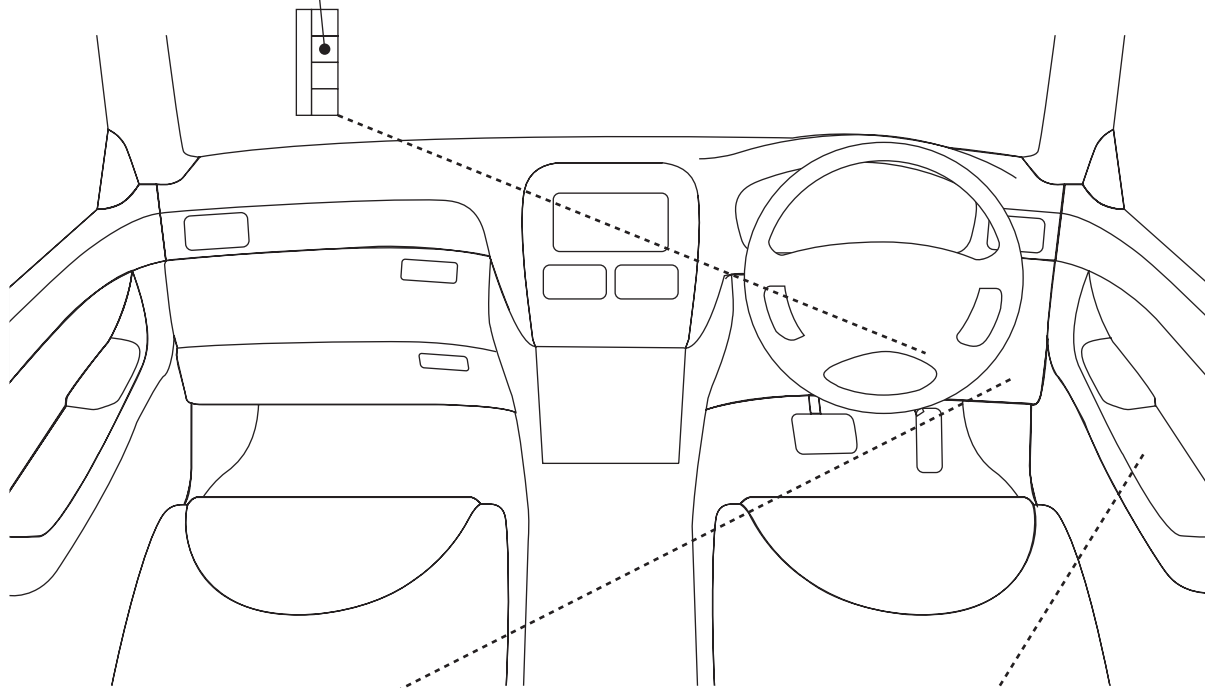

車種別接続図

BOX番号 0338

メーカー	三菱
専用ハーネス	
型式	S22A~A27A

車種	デボネア
年式	H4.9~H12.2

取付け前の注意

この資料は車両のマイナーチェンジ、グレード等により配線位置、線色、カプラー色等が異なる場合があります。その場合はテスター等を使用して探して頂く事になりますのでご了承下さい。又、配線ミスや取付けによる車両の故障など弊社では一切の責任は負いかねます。取付け配線する前に必ず取扱説明書を参考にしてテスター等で配線場所、電圧を確認してから取付けをして下さい。弊社は本資料以外の情報はございません。お問い合わせいただいてもお答えいたしかねますので車両販売店等にご相談ください。

●3つのカプラーのうち、一番下

ホーン配線	
カプラー色	白
ピン数	4
線色	緑/黒

●3つあるカプラーのうち、一番下

カーテシ配線	
カプラー色	白
ピン数	20
線色	H4.10~ 緑/赤 H7.10~ ECS装着車 緑/赤 ECS非装着車 緑/白

ドアロック配線		ドアアンロック配線	
ピン数	20	ピン数	20
線色	緑/青	線色	青/黒