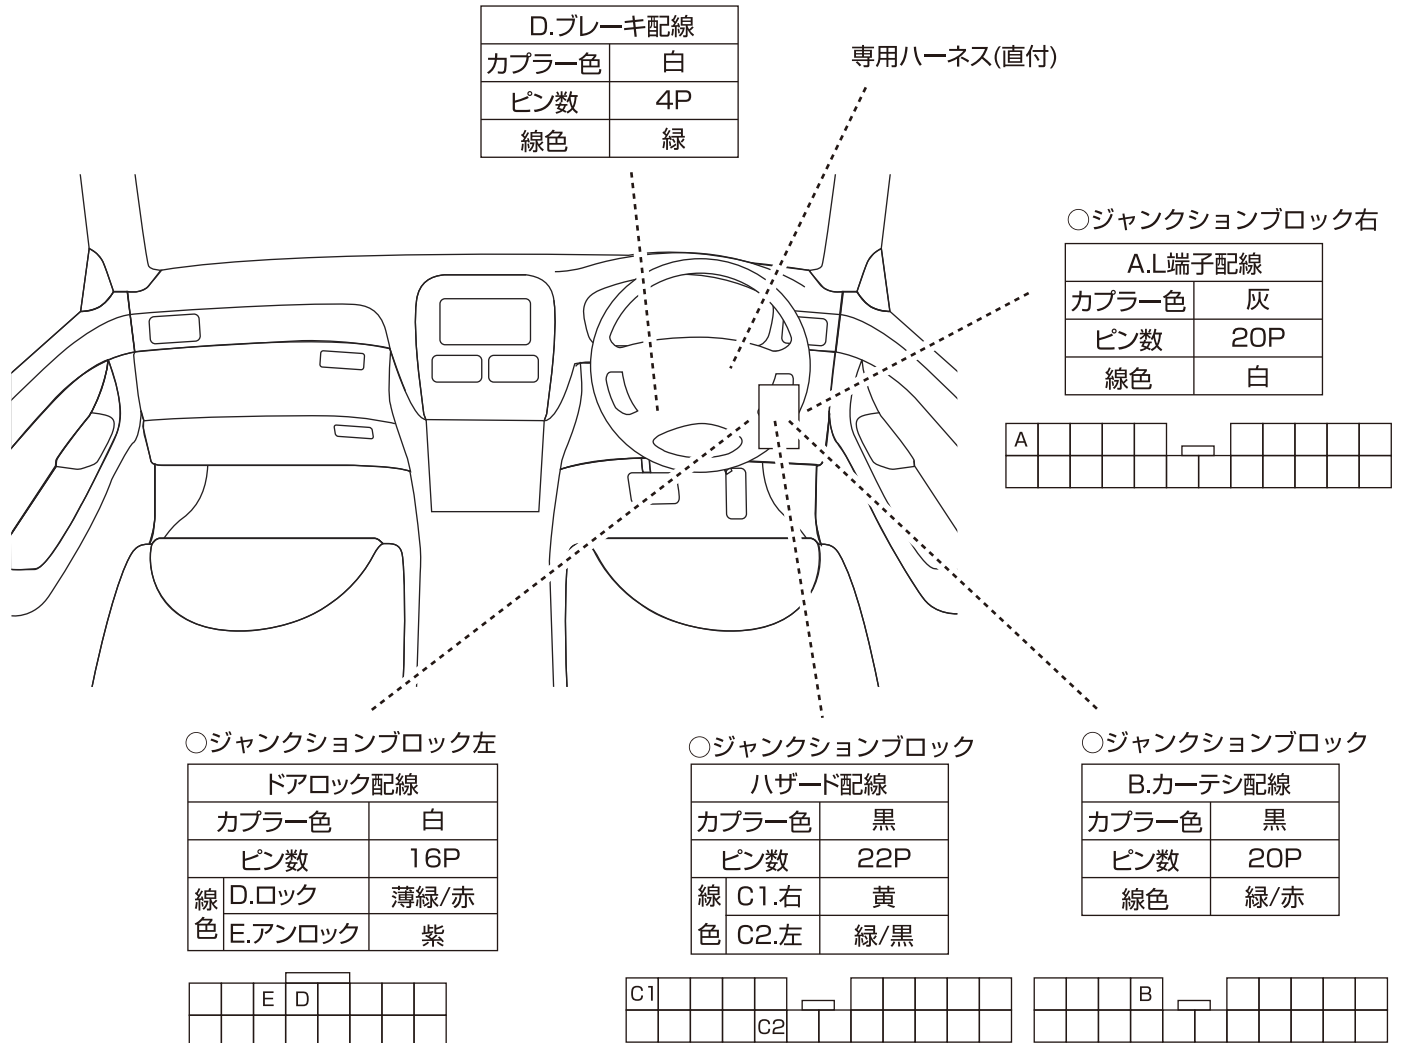

# 車種別接続図

BOX番号 0330

車種	ギャラン/アスパイア
年式	H8.8~H17.12

メーカー	三菱
専用ハーネス	Be-459
型式	EA・EC系

## 取付け前の注意

この資料は車両のマイナーチェンジ、グレード等により配線位置、線色、カプラー色等が異なる場合があります。その場合はテスター等を使用して探して頂く事になりますのでご了承下さい。又、配線ミスや取付けによる車両の故障など弊社では一切の責任は負いかねます。取付け配線する前に必ず取扱説明書を参考にしてテスター等で配線場所、電圧を確認してから取付けをして下さい。弊社は本資料以外の情報はございません。お問い合わせいただいてもお答えいたしかねますので車両販売店等にご相談ください。