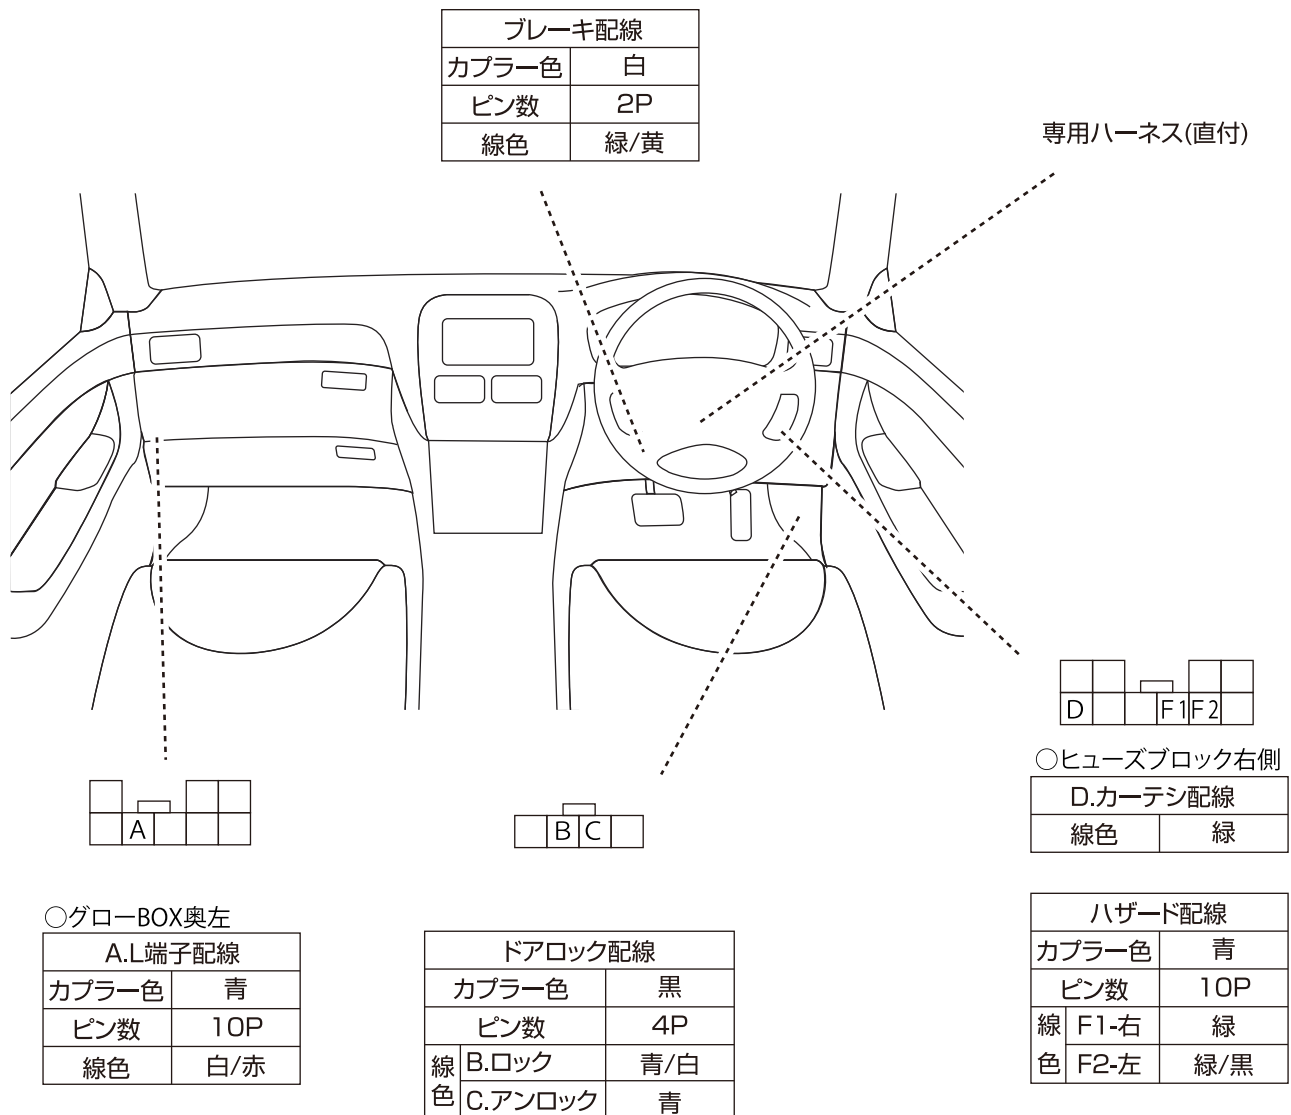

車種別接続図

BOX番号 0300

車種	ストーリー
年式	H10.2~H16.6

メーカー	ダイハツ
専用ハーネス	Be-651
型式	M100・110

取付け前の注意

この資料は車両のマイナーチェンジ、グレード等により配線位置、線色、カプラー色等が異なる場合があります。その場合はテスター等を使用して探して頂く事になりますのでご了承下さい。又、配線ミスや取付けによる車両の故障など弊社では一切の責任は負いかねます。取付け配線する前に必ず取扱説明書を参考にしてテスター等で配線場所、電圧を確認してから取付けをして下さい。弊社は本資料以外の情報はございません。お問い合わせいただいてもお答えいたしかねますので車両販売店等にご相談ください。

※Be-965必要