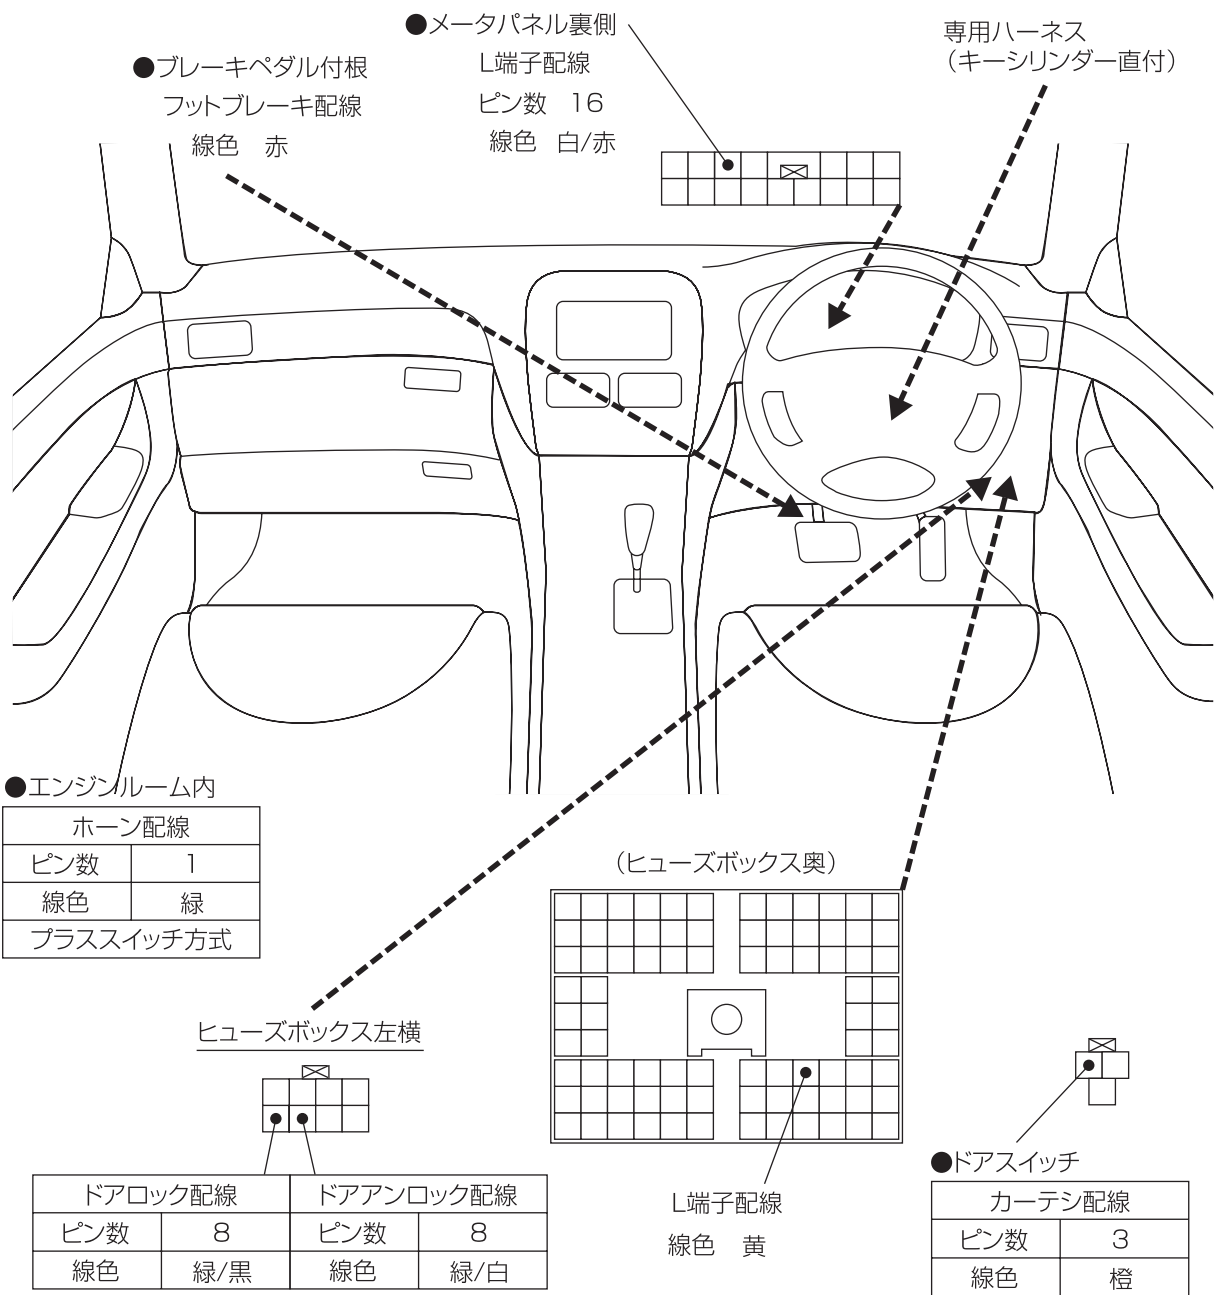

# 車種別接続図

BOX番号 0210

メーカー	ニッサン
専用ハーネス	Be-253
型式	W10

車種	アベニール/アベニールサリュウ
年式	H2.5~H10.7

## 取付け前の注意

この資料は車両のマイナーチェンジ、グレード等により配線位置、線色、カプラー色等が異なる場合があります。その場合はテスター等を使用して探して頂くことになりますのでご了承下さい。又、配線ミスや取付けによる車両の故障など弊社では一切の責任は負いかねます。取付け配線する前に必ず取扱説明書を参考にしてテスター等で配線場所、電圧を確認してから取付けをして下さい。弊社は本資料以外の情報はございません。お問い合わせいただいてもお答えいたしかねますので車両販売店等にご相談ください。

H7.8~H10.8までBe-965必要  
H7.8以前はドアロック配線取付不可