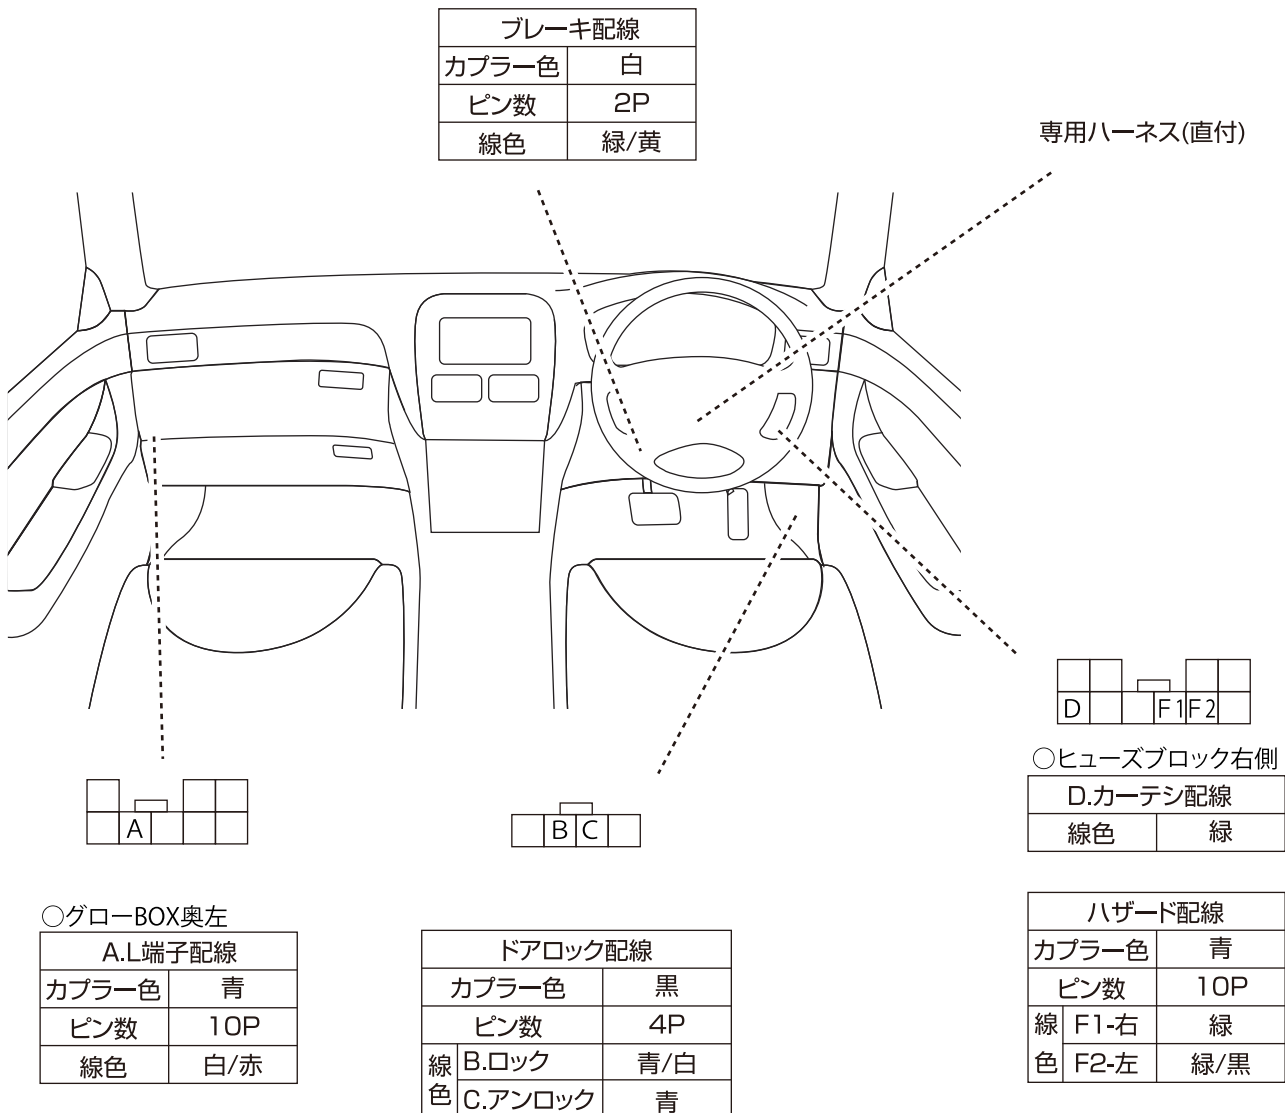

車種別接続図

BOX番号 0153

車種	デュエット
年式	H10.9~H16.6

メーカー	トヨタ
専用ハーネス	Be-651
型式	M100/110系

取付け前の注意

この資料は車両のマイナーチェンジ、グレード等により配線位置、線色、カプラー色等が異なる場合があります。その場合はテスター等を使用して探して頂く事になりますのでご了承下さい。又、配線ミスや取付けによる車両の故障など弊社では一切の責任は負いかねます。取付け配線する前に必ず取扱説明書を参考にしてテスター等で配線場所、電圧を確認してから取付けをして下さい。弊社は本資料以外の情報はございません。お問い合わせいただいてもお答えいたしかねますので車両販売店等にご相談ください。

※Be-965必要