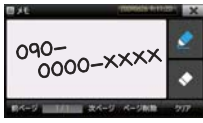

多彩なGPS情報を収録!

全国のお取締り・事故多発ポイントなどを警報表示。オービスポイントも網羅!

ノーマル画面設定時

ハイブリッド画面設定時

GPSデータ 無料ダウンロード 可能!	オービスポイント (高速カメラ/赤外線カメラ/ループコイル/レーダー)	事故多発ポイント	駐車監視エリア
	取締りポイント (バス三取り/一時停止取締り/シートベルト着用/酒気検検/携帯電話使用/道幅狭取締り/信号無視取締り) <td>警戒ポイント <td>信号無視監視ポイント <td>ポリスエリア </td></td></td>	警戒ポイント <td>信号無視監視ポイント <td>ポリスエリア </td></td>	信号無視監視ポイント <td>ポリスエリア </td>
Wオービスポイント <td>N/NHシステムポイント <td>急カーブポイント <td>県境ポイント </td></td></td>	N/NHシステムポイント <td>急カーブポイント <td>県境ポイント </td></td>	急カーブポイント <td>県境ポイント </td>	県境ポイント

※GPS データはルキシオンマネージャーで更新できます。

充実したアプリケーション

※バッテリーのみで最大約1.5時間の動作が可能です。

バッテリーを内蔵しているから、外でもワンセグや音楽を楽しめる!

ワンセグ搭載で地デジ対応!
ワイド液晶で16:9の
放送もフル画面で表示!

音楽が聞ける!
お気に入りの音楽を入れて
あなただけのオーディオに!

写真もその場で楽しめる!
写真をmicroSDカードから
読み込み可能!

動画再生可能!
avi/wmv/mp4形式の動画
も楽しむことができる!

手書きでメモがとれる!
スタイラスペンを使用し
直接画面に書き込める!

電卓機能付き!
ちょっと計算に困った時も
すぐに計算できて便利!

ナビもワンセグも同時に起動できる!

ナビとワンセグ/ミュージックプレイヤー/フォトビューアーは同時に起動することが出来ます。もちろんナビが起動して入れば、ワンセグを見ているても案内音声や警報アナウンスが割込みます。※画面表示は割込みません。また、ナビ画面にした状態でワンセグの音声やミュージックプレイヤーで再生している音楽を聴くことも出来ます。