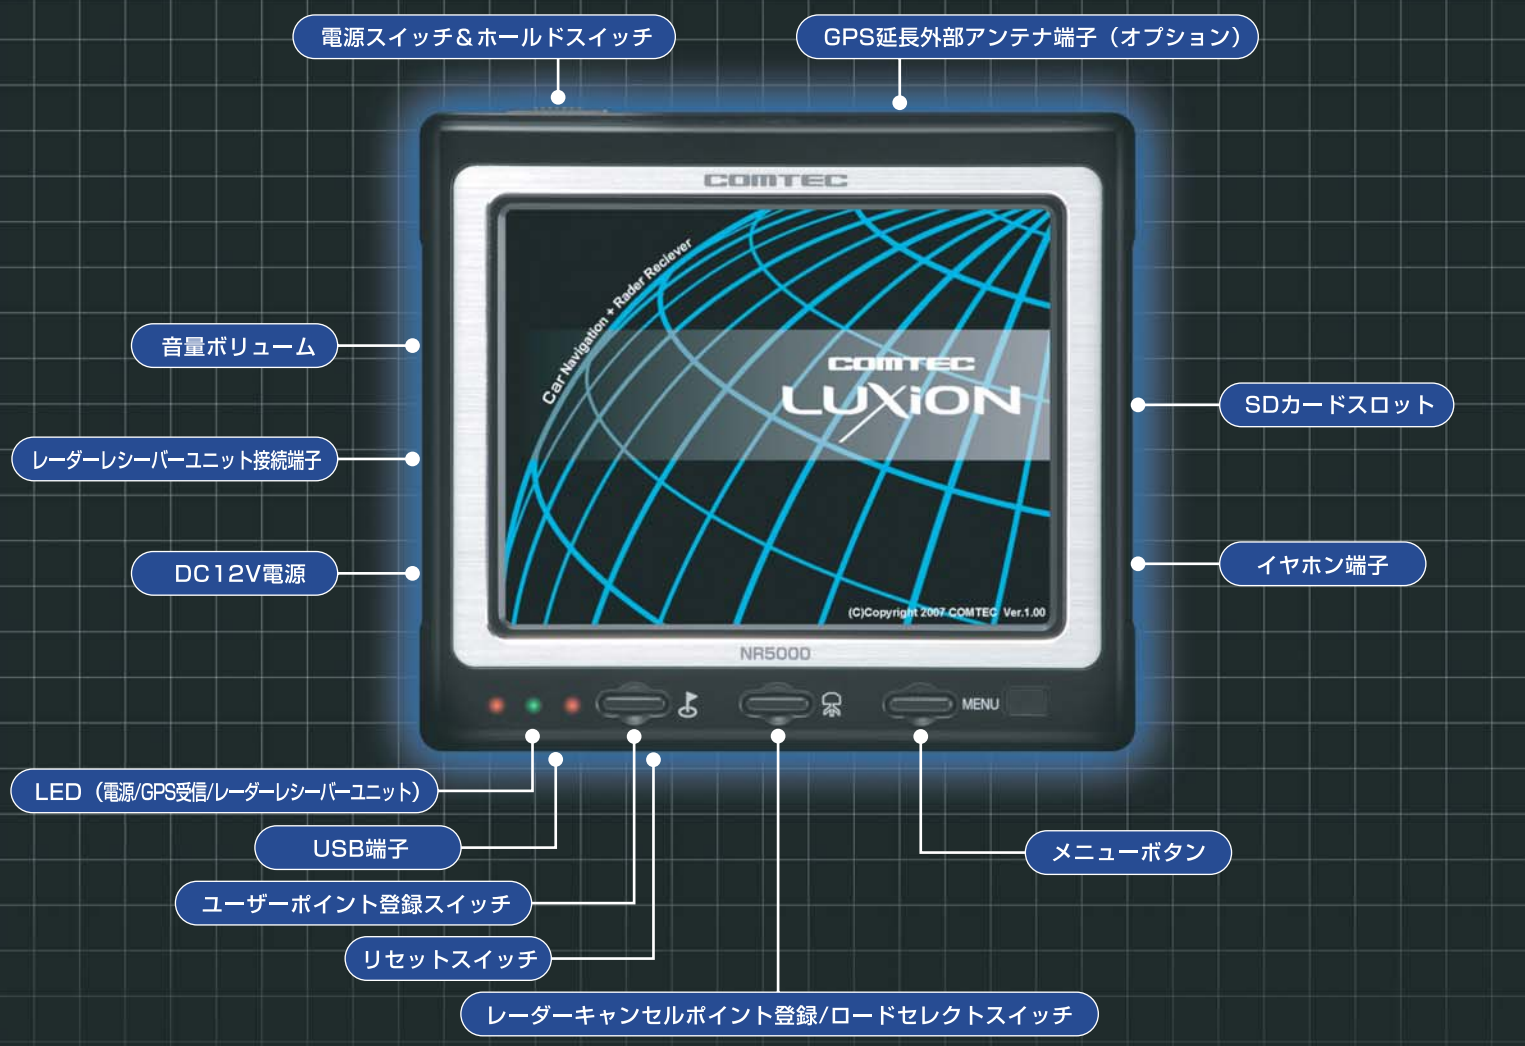

誤警報キャンセル機能

快適なドライビングを妨げないよう誤警報を軽減する為の機能を採用。

- レーダーキャンセル機能
- ASC機能(受信感度自動設定)
- LSC機能(ロー・スピード・キャンセラー)
- ミュート機能

カーナビゲーション機能 CAR NAVIGATION

膨大な情報を収録し、見やすくわかりやすい案内表示で、運転手をナビゲートします。

目的地検索機能	探索機能	画面表示機能	ガイド機能
● 住所検索…約1170万件 ● 名称検索(50音)…約40万件 ● 駅名検索…約1万件 ● 電話番号検索…約830万件 ● ジャンル検索…116ジャンル・約40万件 ● 周辺検索…116ジャンル・約40万件	● 自宅検索 ● 履歴検索 ● お気に入り検索 ● 緯度・経度検索	● ルート探索 ● オートルート ● ルート確認 ● 経路モード設定 ● 連続目的地機能	● 交差点名称表示 ● レーンガイド ● 到着所用時間表示 ● 残距離表示 ● 速度表示 ● 走行主要道路名表示

多彩な目的地検索方法 1

多彩な目的地検索方法 2

3Dモード

2画面モード

夜間の地図ガイド表示

GPS機能

衛星からの電波を利用して現在位置・移動方向・移動速度を算出し、予め登録してあるポイントに接近すると警報します。

GPS情報表示機能 / ロードセレクト機能
ユーザー登録ポイント追加・削除機能

GPS情報画面

GPS情報画面

データ編集画面

エンターテイメント機能

休憩中などに、好きな音楽を聞いたり映像や写真を見たりゲームで楽しむ事ができます。

MP3再生機能	動画再生機能	イメージビューアー機能	ゲーム機能
お好みの音楽を取り込み再生する事ができます。	音楽ビデオ等の動画を再生する事ができます。	デジカメ等で撮影した画像を再生する事ができます。	待ち時間などに2種類のゲームで遊ぶ事ができます。
対応ファイル形式 mp3 / wma / ogg	対応ファイル形式 avi / wmv / mpeg4 など	対応ファイル形式 jpg / bmp / png / tif / gif