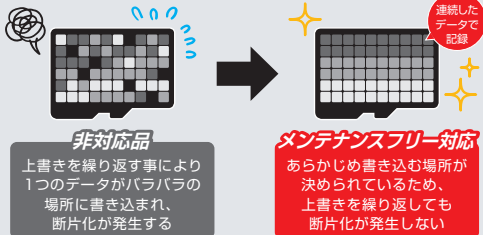

※本製品はmicroSDカードを定期フォーマットせずご使用いただけますが、microSDカードは消耗品のため、その特性上、フォーマット頂いた方がより長く使用することができます。