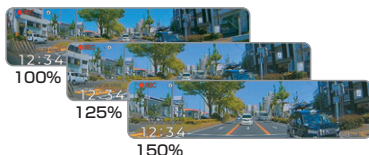

セパレートカメラで取付自由

フロントカメラもコンパクトなセパレートタイプのため、ミラーの角度によらず前方を撮影可能。
衝撃でミラーがズレても映像をより確実に記録できます。

Pickup

カメラ映像の拡大表示機能搭載

液晶画面に表示するカメラ映像は3段階に拡大表示可能。
また表示エリアも調整可能なため、お好みのサイズ、表示エリアで液晶画面に表示することが可能です。

Pickup

後側方接近お知らせ機能搭載

車両斜め後ろへの車両などの接近を検出し、お知らせする「後側方接近お知らせ機能」搭載。