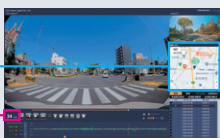

役立つ便利機能

大切な映像を守る

バックアップ機能

事故などで電源が切断しても、スーパーキャパシタによりファイルの破損を抑え、記録した映像を保護します。

SDカードチェック機能 (撮り逃し防止)

多くのドライブレコーダーではSDカードが破損していても通常通り起動してしまい映像を記録できていないことがあります。コムテックのドライブレコーダーでは起動時にmicroSDカードをチェックし、カードが破損していた場合は液晶表示で異常をお知らせするため、撮り逃しを防止できます。

緊急録画停止機能

事故等の大きな衝撃を受けた際、録画を自動で停止します。これにより重要な映像を上書きすることがありません。※衝撃検出感度はOFFを含め11段階に調整できます。

走行速度や位置情報も記録

地図表示

走行速度表示

GPS搭載モデルでは自車の走行速度や位置情報を録画データと共に記録します。また、日時情報もGPSにより自動で補正されるため、設定を行う必要がありません。弊社ホームページよりダウンロードできる専用ビューソフトを使用すれば、自車の走行軌跡を地図上に表示することもできます。

GPS 警報機能

GPS警報機能で注意が必要な地点を画面表示と音声でお知らせ

本製品に登録されたデータにより安全運転をサポートする各種お知らせを行います。また登録されたデータは無料で更新できます。

▶ 逆走お知らせ

高速道路のIC/JCT、SA/PA、一般道路の都市高速出口など逆走した場合や逆走の可能性のある地点を通過するとお知らせを行います。

▶ 事故ポイント

過去に事故が多発している地点に接近するとお知らせを行います。

▶ ヒヤリハットポイント

過去に事故があった場所や急カーブや急な下り坂など、高速道路上のヒヤリハット地点に接近するとお知らせを行います。

▶ 速度監視路線

全国に設置されている自動速度取締機へ接近するとお知らせを行います。

無線LAN搭載

ドライブレコーダーから直接データ転送

スマートフォン専用アプリ「C-Access」を使用することで、録画中の映像表示や記録映像の確認、本体設定などを手元で行うことができます。

対応 OS : iOS13.1以上 / Android9.0以上
※タブレットには対応していません。