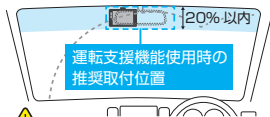

フロントガラスへの取付け時の注意

フロントガラス上部より、フロントガラス全体の20%以内に取付けてください。

●フロントガラスへの取付けは、道路運送車両法に基づく保安基準により設置場所が限定されています。フロントガラス上部より20%以内になるように設置してください。
※道路運送車両の保安基準第29条(窓ガラス)、細目告示第195条および別添37
●ドライブレコーダー本体が運転者の視界の妨げにならないように取付けを行なってください。その際ミラーと干渉しない位置に取付けてください。●ワイパーの可動範囲に取付けることをお勧めします。範囲外に取付けるとフロントガラスの汚れ、雨天時の水滴などにより記録した映像が見つからないことがあります。●ドライブレコーダーを車検シールの上に貼らないでください。●地デジやETC等のアンテナ近くには設置しないでください。●ドライブレコーダーの近くにGPS機能を持つ製品やVICS受信機を設置しないでください。誤作動を起こす可能性があります。

●衝突被害軽減ブレーキシステムのカメラや防眩ミラーのセンサー等がルームミラー裏側にある場合、車両取扱説明書に記載の禁止エリアを避けて取付けを行うか、ダッシュボードへ取付けを行なってください。

⚠️ご購入時の注意

●ダッシュボード上へ取付ける場合は、道路運送車両法に基づく保安基準に適合させるため、運転や視界の妨げにならない場所に取付けてください。※道路運送車両の保安基準第21条(運転者席)、細目告示第183条および別添29
●LED式信号機はLEDが高速で点滅している為、信号機が点滅しているような映像が記録される場合があります。また逆光や信号機自体の輝度が低い等、信号機の色が識別できない場合があります。そのような場合は、信号機通過前、通過後の映像や周辺の車両状況などから判断してください。信号の識別、記録に関する内容について、弊社は一切の責任を負いかねますのでご了承ください。●本製品使用時は必ず付属または別売オプションのmicroSDカードを使用してください。弊社製品以外のmicroSDカードとの相性による動作不良について、弊社は一切の責任を負いかねます。●本製品は全ての映像を記録することを保証するものではありません。あらかじめご了承ください。●本製品は使用方法によりプライバシーなどの権利を侵害するおそれがありますのでご注意ください。またイタズラなどの目的で使用しないでください。これらの場合について、弊社は一切の責任を負いかねます。●部品の交換修理、パーツ購入に関しましては販売店にお問い合わせください。

■**運転支援機能について** ●運転支援機能は運転者の負担軽減を目的とし、周辺状況、走行状態の変化を補助的にお知らせする機能です。●全ての周辺状況、走行状態を判断する事はできません。また、事故を未然に防ぐ機能ではありません。●一部機能はGPSを受信していない状態では動作しません。●運転支援機能を使用する場合、取付け位置に条件があるため、フロントガラス上部・中央への取付けを推奨します。また後続車接近お知らせ機能搭載製品の場合、リヤカメラをリヤガラス上部・中央へ取付けることを推奨します。●本体の取付け位置・角度、フロントガラス/リヤガラスの汚れなどにより正しく動作しない場合があります。●画像情報を基に動作するため、先行車や車線、信号機以外の周辺物や景色の変化などでもお知らせを行う場合があります。●各機能動作時の表示画面は録画ファイルには記録されません。※各製品は日本国内でのみ使用できます。海外では使用できません。※製品の故障による代替品の貸出は弊社では一切行っておりません。※各製品の仕様および外観は改良のため、予告なく変更することがあります。あらかじめご了承ください。

⚠️駐車監視機能および別売オプション「駐車監視・直接配線コード」について

■**駐車監視機能や別売オプション「駐車監視・直接配線コード」を使用する場合は、下記内容にご注意ください。**
●車両の常時電源を使用するため、車両バッテリーへの負荷がかかります。定期的に車両バッテリーの点検を行なってください。●次の方は車両バッテリー上がりの原因になりますのでご使用を控えてください。(毎日乗車しない・1日の走行が1時間以下・車両バッテリーを1年以上使用している) ●車両バッテリー上がりに関して、弊社は一切の責任を負いかねますのでご了承ください。●長時間録画を行う場合、microSDカードの容量やドライブレコーダーの設定により、録画データが上書きされる場合がありますのでご注意ください。

販売店名

- ・ App Store は Apple Inc. のサービスマークです。
- ・ Apple, Apple のロゴ, iPhone は、米国および他の国々で登録された Apple Inc. の商標です。
- ・ iPhone 商標は、アイホン株式会社のライセンスに基づき使用されています。
- ・ Google, Android, Google Play, Google Play ロゴは、Google LLC の商標または登録商標です。
- ・ PURECEL® 及び OMNIVISION™ は Omnivision Technologies, Inc. の商標です。
- ・ Windows は米国 Microsoft Corporation の米国及びその他の国における登録商標です。

・ STARVIS, STARVIS 2 および **STARVIS** **STARVIS 2** は、ソニーグループ株式会社またはその関連会社の登録商標または商標です。

株式会社コムテック
<https://www.e-comtec.co.jp>
〒470-0151 愛知県愛知郡東郷町大字諸輪字池上1-1

コムテック
サービスセンター

FREE 0800-200-5654
※携帯電話・公衆電話・IP電話からは **0561-56-1814** (有料)