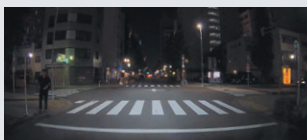

PureCel® / 搭載