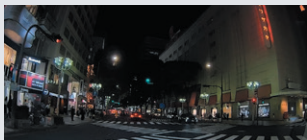

夜間映像も低ノイズ・高鮮明な映像を記録

▼ STARVIS / STARVIS 2搭載機種 **STARVIS 2** **STARVIS**

STARVIS 搭載で夜間などの低照度下でもノイズの少ない鮮明で美しい映像を撮影できます。また STARVIS 2 ではさらに低ノイズで高鮮明な映像を撮影できます。

STARVIS 2 搭載

STARVIS 搭載

▼ PureCel® Plus / PureCel® Plus-S搭載機種 **PureCel® Plus-S** **PureCel® Plus**