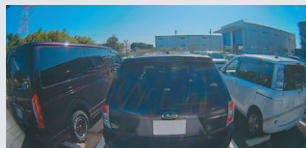

垂直方向の視野角も180°以上。
垂直方向も広い範囲を記録可能
なため、近くの信号機なども画
角に収めやすい。

前後左右全方位を記録

360°全方位を記録。
前方の事故だけでなく、側面・車内・
後方の映像も記録可能。

後方もしっかり記録

Full HD 高画質のリヤカメラで後方
もしっかり記録。またHDR搭載で
白とびや黒つぶれなどの明暗差を補
正し、安定した映像を記録します。

※HDR361GSの場合、リヤカメラは別売オプションです。