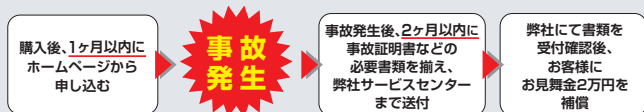

データ復旧サービスはこちら

※本サービスはデータの100%復旧を保証するものではありません。上書きした録画データやSDカードの寿命により書き込みできなくなった録画データなどは復旧できません。
※詳細に関しましては弊社ホームページをご確認ください。

安心して選ぶならやっぱりコムテック
2万円のお見舞い金補償サービス付

補償サービスとは・・・

万が一の事故の際、一律2万円を弊社がお支払いするサービスです。

- ●本補償サービスは対象製品のためのサービスです。詳しい内容に関しましては付属取扱説明書または弊社ホームページをご確認ください。
- ●国内大手損害保険会社と本制度に関わる損害保険契約を締結しております。

2万円補償サービスを受けるには