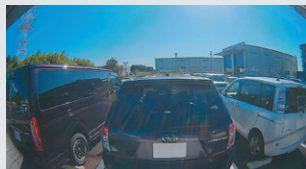

垂直方向の視野角も 180°以上。  
垂直方向も広い範囲を記録可能  
なため、近くの信号機なども画  
角に収めやすい。

前後左右全方位を記録

360°全方位を記録。  
前方の事故だけでなく、側面・車内・  
後方の映像も記録可能。

後方もしっかり記録

Full HD 高画質のリヤカメラで後方  
もしっかり記録。また HDR 搭載で  
白とびや黒つぶれなどの明暗差を補  
正し、安定した映像を記録します。