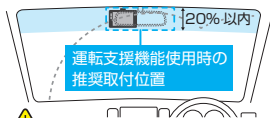

フロントガラスへの取付時の注意

フロントガラス上部より、フロントガラス全体の20%以内に取り付けてください。

●フロントガラスへの取付けは、道路運送車両法に基づく保安基準により設置場所が限定されています。フロントガラス上部より20%以内になるように設置してください。
※道路運送車両の保安基準第29条(窓ガラス)、細目告示第195条および別添37
●ドライブレコーダー本体が運転者の視界の妨げにならないように取付けを行なってください。その際ミラーと干渉しない位置に取り付けてください。●ワイパーの可動範囲に取り付けることをお勧めします。範囲外に取り付けるとフロントガラスの汚れ、雨天時の水滴などにより記録した映像が見づらくなる場合があります。●ドライブレコーダーを車検シールの上に貼らないでください。●地デジやETC等のアンテナ近くには設置しないでください。●ドライブレコーダーの近くにGPS機能を持つ製品やVICS受信機を設置しないでください。誤作動を起こす可能性があります。

●衝突被害軽減ブレーキシステムのカメラや防眩ミラーのセンサー等がルームミラー裏側にある場合、車両取扱説明書に記載の禁止エリアを避けて取付けを行うか、ダッシュボードへ取付けを行なってください。

⚠️ご購入時の注意

●ダッシュボード上へ取付ける場合は、道路運送車両法に基づく保安基準に適合させるため、運転や視界の妨げにならない場所に取付けてください。※道路運送車両の保安基準第21条(運転者席)、細目告示第183条および別添29
●LED式信号機はLEDが高速で点滅している為、信号機が点滅しているような映像が記録される場合があります。また逆光や信号機自体の輝度が低い等、信号機の色が識別できない場合があります。そのような場合は、信号機通過前、通過後の映像や周辺の車両状況などから判断してください。信号の識別、記録に関する内容について、弊社は一切の責任を負いかねますのでご了承ください。●本製品使用時は必ず付属のmicroSDカードを使用してください。付属品以外のmicroSDカードとの相性による動作不良について、弊社は一切の責任を負いかねます。●本製品は全ての映像を記録することを保証するものではありません。あらかじめご了承ください。●本製品は使用方法によりプライバシーなどの権利を侵害するおそれがありますのでご注意ください。またイタズラなどの目的で使用しないでください。これらの場合について、弊社は一切の責任を負いかねます。●部品の交換修理、パーツ購入に関しましては販売店にお問い合わせください。

■**運転支援機能について** ●運転支援機能は運転者の負担軽減を目的とし、周辺状況、走行状態の変化を補助的にお知らせする機能です。●全ての周辺状況、走行状態を判断する事はできません。また、事故を未然に防ぐ機能ではありません。●一部機能はGPSを受信していない状態では動作しません。●運転支援機能を使用する場合、取付位置に条件があるため、フロントガラス上部・中央への取付けを推奨します。また後続車接近お知らせ機能搭載製品の場合、リヤカメラをリヤガラス上部・中央へ取付けることを推奨します。●本体の取付位置・角度、フロントガラス/リヤガラスの汚れなどにより正しく動作しない場合があります。●画像情報を基に動作するため、先行車や車線、信号機以外の周辺物や景色の変化などでもお知らせを行う場合があります。●各機能動作時の表示画面は録画ファイルには記録されません。※各製品は日本国内でのみ使用できます。海外では使用できません。※製品の故障による代替品の貸出は弊社では一切行っておりません。※各製品の仕様および外観は改良のため、予告なく変更することがあります。あらかじめご了承ください。

⚠️駐車監視機能および別売オプション「駐車監視・直接配線コード」について

■**駐車監視機能や別売オプション「駐車監視・直接配線コード」を使用する場合は、下記内容にご注意ください。**
●車両の常時電源を使用するため、車両バッテリーへの負荷がかかります。定期的に車両バッテリーの点検を行なってください。●次の方は車両バッテリー上がりの原因になりますのでご使用を控えてください。(毎日乗車しない・1日の走行が1時間以下・車両バッテリーを1年以上使用している) ●車両バッテリー上がりに関して、弊社は一切の責任を負いかねますのでご了承ください。●長時間録画を行う場合、microSDカードの容量やドライブレコーダーの設定により、録画データが上書きされる場合がありますのでご注意ください。

販売店名

- ・ App Store は Apple Inc. のサービスマークです。
- ・ Apple, Apple のロゴ, iPhone は、米国および他の国々で登録された Apple Inc. の商標です。
- ・ iPhone 商標は、アイホン株式会社のライセンスに基づき使用されています。
- ・ Google, Android, Google Play, Google Play ロゴは、Google LLC の商標または登録商標です。
- ・ OMNIVISION と PURECEL は OmniVision Technologies, Inc. の商標です。
- ・ Windows は米国 Microsoft Corporation の米国及びその他の国における登録商標です。
- ・ microSD, microSDHC, microSDXC は、SD-3C, LLC の商標です。

・ STARVIS, STARVIS 2 および **STARVIS** **STARVIS 2** は、ソニーグループ株式会社またはその関連会社の登録商標または商標です。

株式会社コムテック
<https://www.e-comtec.co.jp>
〒470-0151 愛知県愛知郡東郷町大字諸輪字池上1-1

コムテック
サービスセンター

FREE 0800-200-5654
※携帯電話・公衆電話・IP電話からは **0561-56-1814** (有料)