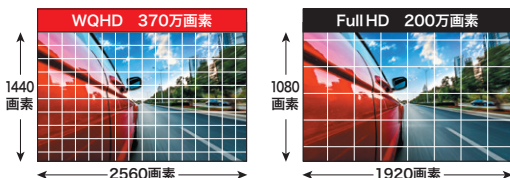

Pickup 前後ともに WQHD 370万画素のカメラを搭載

FullHDの約1.8倍の画素数で従来よりも高精細な映像を記録します。

Pickup 取付自由セパレートタイプ

本体 / フロントカメラ / リヤカメラがすべて別体となるため自由な取付けが可能。本体をハンドル周りなど手の届きやすい場所へ設置することで、いざという時のマニュアル録画や設定操作なども手軽に行えます。