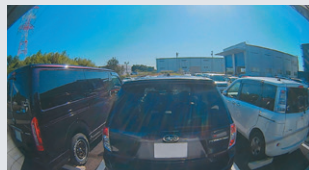

360°カメラで全方位を記録 さらにリヤカメラで後方をしっかり記録

垂直視野角も235°~240°の広視野角

垂直方向の視野角も180°以上。
垂直方向も広い範囲を記録可能
なため、近くの信号機なども画
角に収めやすい。

前後左右全方位を記録

360°全方位を記録。
前方の事故だけでなく、側面・車内・
後方の映像も記録可能。

後方もしっかり記録

Full HD 高画質のリヤカメラで後方
もしっかり記録。またHDR搭載で
白とびや黒つぶれなどの明暗差を補
正し、安定した映像を記録します。