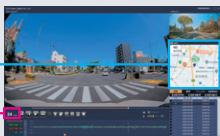

走行速度や位置情報も記録

地図表示

走行速度表示

GPS搭載モデルでは自車の走行速度や位置情報を録画データと共に記録します。また、日時情報もGPSにより自動で補正されるため、設定を行う必要がありません。弊社ホームページよりダウンロードできる専用ビューソフトを使用すれば、自車の走行軌跡を地図上に表示することもできます。

GPS 警報機能

GPS警報機能で注意が必要な地点を画面表示と音声でお知らせ

本製品に登録されたデータにより安全運転をサポートする各種お知らせを行います。また登録されたデータは無料で更新できます。