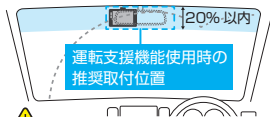

フロントガラスへの取付け時の注意

フロントガラス上部より、フロントガラス全体の20%以内に取り付けてください。

●フロントガラスへの取付けは、道路運送車両法に基づく保安基準により設置場所が限定されています。フロントガラス上部より20%以内になるように設置してください。
※道路運送車両の保安基準第29条(窓ガラス)、細目告示第195条および別添37
●ドライブレコーダー本体が運転者の視界の妨げにならないように取付けを行なってください。その際ミラーと干渉しない位置に取り付けてください。●ワイパーの可動範囲に取り付けることをお勧めします。範囲外に取り付けるとフロントガラスの汚れ、雨天時の水滴などにより記録した映像が見つからないことがあります。●ドライブレコーダーを車検シールの上に貼らないでください。●地デジやETC等のアンテナ近くには設置しないでください。●ドライブレコーダーの近くにGPS機能を持つ製品やVICS受信機を設置しないでください。誤作動を起こす可能性があります。

●衝突被害軽減ブレーキシステムのカメラや防眩ミラーのセンサー等がルームミラー裏側にある場合、車両取扱説明書に記載の禁止エリアを避けて取付けを行うか、ダッシュボードへ取付けを行なってください。

⚠️ご購入時の注意

●ダッシュボード上へ取付ける場合は、道路運送車両法に基づく保安基準に適合させるため、運転や視界の妨げにならない場所に取付けてください。※道路運送車両の保安基準第21条(運転者席)、細目告示第27条および別添29
●LED式信号機はLEDが高速で点滅している為、信号機が点滅しているような映像が記録される場合があります。また逆光や信号機自体の輝度が低い等、信号機の色が識別できない場合があります。そのような場合は、信号機通過前、通過後の映像や周辺の車両状況などから判断してください。信号の識別、記録に関する内容について、弊社は一切の責任を負いかねますのでご了承ください。●本製品使用時は必ず付属のmicroSDカードを使用してください。付属品以外のmicroSDカードとの相性による動作不良について、弊社は一切の責任を負いかねます。●本製品は全ての映像を記録することを保証するものではありません。あらかじめご了承ください。●本製品は使用方法によりプライバシーなどの権利を侵害するおそれがありますのでご注意ください。またイタズラなどの目的で使用しないでください。これらの場合について、弊社は一切の責任を負いかねます。●部品の交換修理、パーツ購入に関しましては販売店にお問い合わせください。

■**運転支援機能について** ●運転支援機能は運転者の負担軽減を目的とし、周辺状況、走行状態の変化を補助的にお知らせする機能です。●全ての周辺状況、走行状態を判断する事はできません。また、事故を未然に防ぐ機能ではありません。●一部機能はGPSを受信していない状態では動作しません。●運転支援機能を使用する場合、取付け位置に条件があるため、フロントガラス上部・中央への取付けを推奨します。また後続車接近お知らせ機能搭載製品の場合、リヤカメラをリヤガラス上部・中央へ取付けることを推奨します。●本体の取付け位置・角度、フロントガラス/リヤガラスの汚れなどにより正しく動作しない場合があります。●画像情報を基に動作するため、先行車や車線、信号機以外の周辺物や景色の変化などでもお知らせを行う場合があります。●各機能動作時の表示画面は録画ファイルには記録されません。※各製品は日本国内でのみ使用できます。海外では使用できません。※製品の故障による代替品の貸出は弊社では一切行っておりません。※各製品の仕様および外観は改良のため、予告なく変更することがあります。あらかじめご了承ください。

⚠️駐車監視機能および別売オプション「駐車監視・直接配線コード」について

■**駐車監視機能や別売オプション「駐車監視・直接配線コード」を使用する場合は、下記内容にご確認ください。**
●車両の常時電源を使用するため、車両バッテリーへの負荷がかかります。定期的に車両バッテリーの点検を行なってください。●次の方は車両バッテリー上がりの原因になりますのでご使用を控えてください。(毎日乗車しない・1日の走行が1時間以下・車両バッテリーを1年以上使用している) ●車両バッテリー上がりに関して、弊社は一切の責任を負いかねますのでご了承ください。●長時間録画を行う場合、microSDカードの容量やドライブレコーダーの設定により、録画データが上書きされる場合がありますのでご注意ください。

販売店名

- ・App StoreはApple Inc.のサービスマークです。
- ・Apple、Appleのロゴ、iPhoneは、米国および他の国々で登録されたApple Inc.の商標です。
- ・iPhone商標は、アイホン株式会社のライセンスに基づき使用されています。
- ・Google、Android、Google Play、Google Play ロゴは、Google LLCの商標または登録商標です。
- ・OMNIVISIONとPURECELはOmniVision Technologies, Inc.の商標です。
- ・Windowsは米国Microsoft Corporationの米国及びその他の国における登録商標です。
- ・microSD、microSDHC、microSDXCは、SD-3C,LLCの商標です。

・STARVIS、STARVIS 2 および **STARVIS** **STARVIS 2** は、ソニーグループ株式会社またはその関連会社の登録商標または商標です。

株式会社コムテック
<https://www.e-comtec.co.jp>
〒470-0151 愛知県愛知郡東郷町大字諸輪字池上1-1

コムテック
サービスセンター

FREE 0800-200-5654
※携帯電話・公衆電話・IP電話からは **0561-56-1814** (有料)