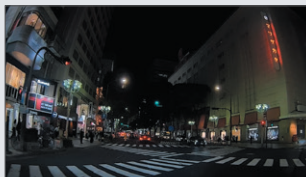

夜間映像も明るく録画

STARVIS

STARVIS搭載でノイズの少ない鮮明で美しい映像を撮影できます。