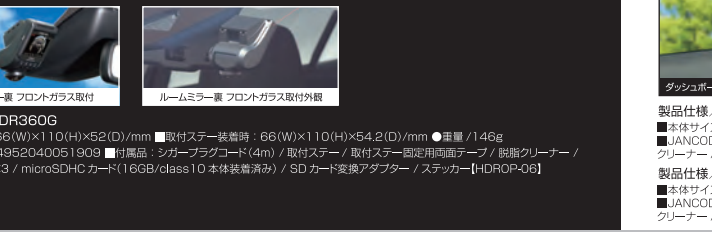

取付け例 (取付方法は2タイプ)

360°カメラ搭載 高性能ドライブレコーダー
HDR360GW
録画360万画素
Full HD
32GB microSDHC付属

360°カメラ+リヤカメラ搭載
GPS搭載 全方向撮影 2カメラハイスぺックモデル

安全運転支援機能搭載

安心の日本製

GPS搭載	2.4インチ液晶	ノイズ対策済	HDR/WDR搭載	LED信号機対応	フォーマット不要	駐車監視	最大340万画素	Gセンサー搭載
1/2.5型 イーセンサー	水平360° 垂直240°	安全運転支援機能	録画・録音 エッジ検出対応	常時録画	衝撃録画	マニュアル録画	音声録音 ON/OFF可	再生 本体

取付け例

360°カメラ搭載 高性能ドライブレコーダー
HDR360G
録画360万画素
Full HD
16GB microSDHC付属

360°カメラ搭載
GPS搭載 全方向撮影ハイスぺックモデル

安全運転支援機能搭載

安心の日本製

GPS搭載	2.4インチ液晶	ノイズ対策済	WDR搭載	LED信号機対応	フォーマット不要	駐車監視	最大340万画素	Gセンサー搭載
1/2.5型 イーセンサー	水平360° 垂直240°	安全運転支援機能	録画・録音 エッジ検出対応	常時録画	衝撃録画	マニュアル録画	音声録音 ON/OFF可	再生 本体

取付け例

高性能ドライブレコーダー
HDR103
録画200万画素
Full HD
8GB microSDHC付属

GPS搭載 高性能ドライブレコーダー
HDR203G
録画200万画素
Full HD
8GB microSDHC付属

安全運転支援機能搭載

安心の日本製

GPS搭載	2.7インチ液晶	ノイズ対策済	HDR/WDR搭載	LED信号機対応	フォーマット不要	駐車監視	録画200万画素	Gセンサー搭載
1/2.7型 イーセンサー	広角レンズ 対角168°	安全運転支援機能	録画・録音 エッジ検出対応	常時録画	衝撃録画	マニュアル録画	音声録音 ON/OFF可	再生 本体