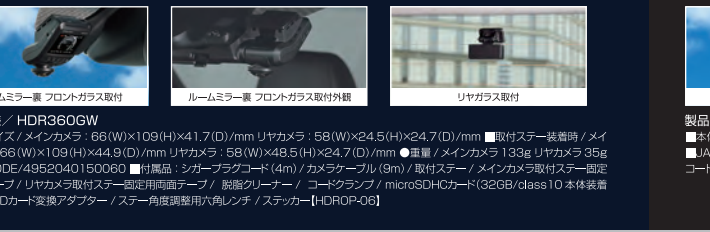

取付け例 (取付方法は2タイプ)

GPS搭載 高性能ドライブレコーダー
ZDR-015
録画200万画素
Full HD
16GB microSDHC付属

200万画素 前後2カメラ
GPS搭載 フルHD高画質 2カメラハイスぺックモデル

安全運転支援機能搭載

安心の日本製

GPS搭載	2.8インチ液晶	ノイズ対策済	HDR/WDR搭載	LED信号機対応	フォーマット不要	駐車監視	録画200万画素	Gセンサー搭載
1/2.7型 イーセンサー	広角レンズ 対角145°	安全運転支援機能	録画・録音 エッジ検出対応	常時録画	衝撃録画	マニュアル録画	音声録音 ON/OFF可	再生 本体

取付け例 (取付方法は2タイプ)

360°カメラ搭載 高性能ドライブレコーダー
HDR360GW
録画360万画素
Full HD
32GB microSDHC付属

360°カメラ+リヤカメラ搭載
GPS搭載 全方向撮影 2カメラハイスぺックモデル

安全運転支援機能搭載

安心の日本製

GPS搭載	2.4インチ液晶	ノイズ対策済	HDR/WDR搭載	LED信号機対応	フォーマット不要	駐車監視	最大340万画素	Gセンサー搭載
1/2.5型 イーセンサー	水平360° 垂直240°	安全運転支援機能	録画・録音 エッジ検出対応	常時録画	衝撃録画	マニュアル録画	音声録音 ON/OFF可	再生 本体

取付け例

360°カメラ搭載 高性能ドライブレコーダー
HDR360G
録画360万画素
Full HD
16GB microSDHC付属

360°カメラ搭載
GPS搭載 全方向撮影ハイスぺックモデル

安全運転支援機能搭載

安心の日本製

GPS搭載	2.4インチ液晶	ノイズ対策済	WDR搭載	LED信号機対応	フォーマット不要	駐車監視	最大340万画素	Gセンサー搭載
1/2.5型 イーセンサー	水平360° 垂直240°	安全運転支援機能	録画・録音 エッジ検出対応	常時録画	衝撃録画	マニュアル録画	音声録音 ON/OFF可	再生 本体