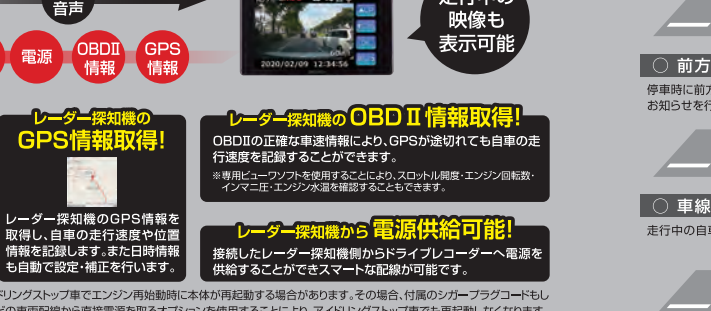

STARVIS 夜間映像も明るく録画

ZDR026/025 (ZDR025はリヤカメラのみ)は、STARVIS搭載でノイズの少ない鮮明で美しい映像を撮影できます。