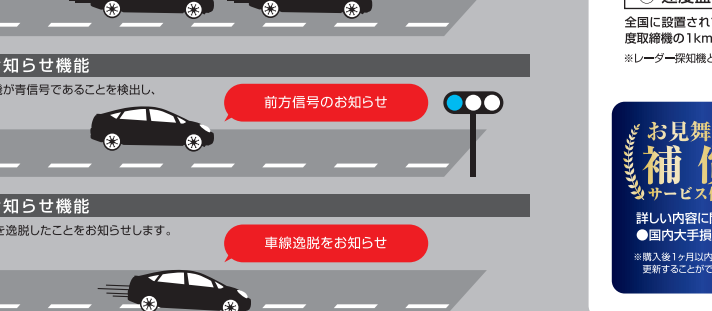

レーダー探知機相互通信対応

相互通信対応レーダー探知機と接続することで、対応ドライブレコーダーへの電源供給、映像/音声信号や操作信号、GPS情報やOBD II情報の通信が可能!

お見舞金補償 安心して選べならやっぱりコムテック! 2万円のお見舞い金補償サービス付!

お見舞金補償サービスとは...方が...の事故の際、一律2万円を弊社がお支払いするサービスです。
●国内大手損害保険会社と本拠地に当たる損害保険契約を締結しております。
※購入後1ヶ月以内に録画された映像が証拠として認められれば、補償サービスは受けられます。※本補償サービスは録画が1年有効です。また2年目からは有効期間が短くなります。1年間の更新、録画が1年有効、1年で補償サービスは受けられない場合は、更新を行う必要があります。