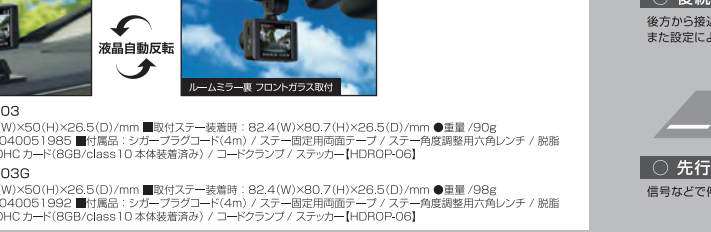

【3つの安心録画方法】
いざ!というときを逃さない3つの安心録画機能

- 【あんしん録画1】常時録画
  エンジンONで録画スタート!エンジンONからOFFまでの映像を記録します。
  ※録画サイズおよび画質などの設定により記録時間は異なります。
  (製品によっては設定は異なります)
  ※初期設定では記録上限に達した場合、古い映像から自動で上書きされます。
- 【あんしん録画2】衝撃録画(Gセンサー)
  衝撃を検出した場合、自動的に衝撃録画データとして記録されます。
  ※衝撃を検出した時点のファイルを衝撃録画データとして記録します。
  (製品によっては記録方法、録画時間は異なります)
  ※初期設定では記録上限に達した場合、古い映像から自動で上書きされます。
- 【あんしん録画3】マニュアル録画
  スイッチを押すことで任意のタイミングで映像を記録することができます。
  ※スイッチを押した時点のファイルをマニュアル録画データとして記録します。
  (製品によっては記録方法、録画時間は異なります)
  ※初期設定では記録上限に達した場合、古い映像から自動で上書きされます。

【その他役立つ便利機能】
大切な映像を守る!

- バックアップ機能
  スーパーキャパシタや専用システムなどにより、事故などで電源が切断してもファイルの破損を抑え、ファイルを保護します。
- SDカードチェック機能(振り出し防止!)
- 緊急録画停止機能搭載
  事故等の大きな衝撃を受けた際、録画を自動で停止します。これにより重要な映像を上書きすることがありません。※衝撃検出感度はOFF含む11段階に調整できます。
- 走行速度や位置情報も記録! ※GPS搭載モデルのみ
  GPS搭載モデルでは自車の走行速度や位置情報を録画データと共に記録します。また、日時情報もGPSにより補正されるため、設定を行う必要がありません。弊社ホームページよりダウンロードできる専用ソフトウェアを使用すれば、自車の走行軌跡を地図上に表示することもできます。

安全運転支援機能

- ドライバーの安全運転をサポートする安全運転支援機能を搭載。
  ※安全運転支援機能は、事故を未然に防ぐものではありません。運転時は必ず実際の交通状況に注意して安全運転を行ってください。
  ※周囲はGPSを受信していない状況は動作しません。
  ※周囲の状況、天候、先行車の形状、自車本体の取り付け位置によってはうまく働かない場合があります。
  ※製品によっては録画時間が異なります。
- 後続車接近お知らせ機能
  後方から接近する車両を検知し音声またはアラームでお知らせします。また設定により後続車接近録画データとして記録することもできます。
- 先行車発進お知らせ機能
  信号などで停車中に先行車が発進したことをお知らせします。
- 逆走お知らせ機能
  高速道路のインターチェンジやジャンクションの分岐/合流地点で本線と逆走した場合、料金所手前の合流地点を逆走した場合、サービスエリアやパーキングエリアで停車/発進時または入り口に向って逆走した場合、都市高速の出口に接近した場合に画面表示と音声でお知らせします。
- 事故多発ポイント
  事故が多発しているポイントへ接近した場合に画面表示と音声でお知らせします。
- ヒヤリハットポイント
  突発的な事象やミスにヒヤリとしたハットとしたりすることが多く報告されているポイントへ接近した場合に画面表示と音声でお知らせします。
- 速度監視路線
  全国に設置されている自動速度取締り位置をGPSで把握し、車両が自動速度取締りの1kmおよび500m手前と接近すると警告でお知らせします!
  ※レーダー探知機と相互通信接続している場合、レーダー探知機で警告を行う場合、ドライブレコーダーでは警告は行いません。

駐車監視 駐車監視機能

エンジンOFFでも最大12時間、映像の記録を続けます。また衝撃を検出し、衝撃前後の映像を記録します。

■駐車場でのお逃げなども記録!

品番	ZDR026 ZDR025	ZDR-015	HDR360GW HDR360G	HDR-951GW HDR852G	HDR752G	HDR203G HDR103	ZDR-Q24CE ZDR-024 ZDR-022	ZDR-O13
対応オプション	HDR0P-14	HDR0P-09	HDR0P-14	HDR0P-14	HDR0P-14	HDR0P-14	HDR0P-09	HDR0P-09
12時間録画 (エンジンOFFでも最大12時間録画可能)	●	●	●	●	●	●	●	●
車両バッテリー保護 (設定した電圧を下回ると自動で動作を停止します)	●	●	●	●	●	●	●	●
タイムラプス録画 (長時間の映像を短縮して録画可能。連続走行も15秒の長持ち録画が可能です)	●	●	●	●	●	●	●	●
駐車監視専用フォルダー (駐車監視モード中の録画データの確認が容易)	●	●	●	●	●	●	●	●
駐車監視モードパス機能 (一時的に駐車監視モードをOFFにすることが可能)	●	●	●	●	●	●	●	●
ワンタイム駐車監視モード (一時的に駐車監視モードをONにすることが可能)	●	●	●	●	●	●	●	●