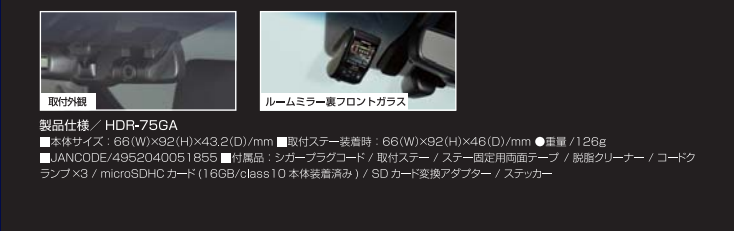

目立たず取付けられるスマートタイプ
GPS搭載フルHD高画質 ハイスペックモデル

逆走お知らせ機能

安心の日本製 製品3年保証 補償サービス2万円

GPS搭載 2.4インチ液晶 ノイズ対策済 HDR WDR搭載 LED 信号機対応 駐車監視 録画200万画素 1/2.7型イメージセンサー 広角レンズ 対角168°

Gセンサー搭載 安全運転支援機能 録画・録音 常時録画 衝撃録画 マニュアル録画 音声録音 ON/OFF可 再生 本体ナビ/パソコン

取付け例

GPS搭載 高性能ドライブレコーダー
HDR-352GHP
録画200万画素 **Full HD**
8GB microSDHC付属

駐車監視機能搭載
GPS搭載フルHD高画質 フルスベックコンパクトモデル

駐車監視機能搭載

安心の日本製 製品3年保証 補償サービス2万円

GPS搭載 2.7インチ液晶 ノイズ対策済 HDR WDR搭載 LED 信号機対応 駐車監視 録画200万画素 1/2.7型イメージセンサー 広角レンズ 対角168°