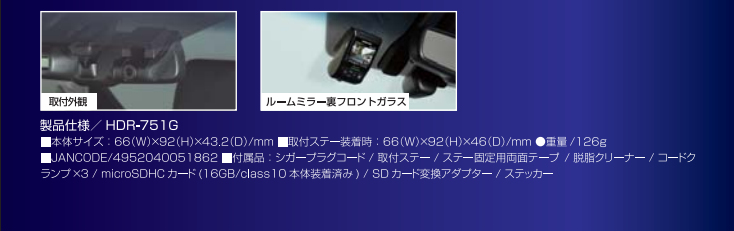

GPS搭載 高性能ドライブレコーダー
HDR-751GP
録画200万画素 **Full HD**
16GB microSDHC付属

駐車監視機能搭載 目立たず取付けられるスマートタイプ
GPS搭載フルHD高画質 ハイスペックモデル

駐車監視機能搭載

安心の日本製 製品3年保証 補償サービス2万円

GPS搭載 2.4インチ液晶 ノイズ対策済 HDR WDR搭載 LED 信号機対応 駐車監視 録画200万画素 1/2.7型イメージセンサー 広角レンズ 対角168°

Gセンサー搭載 安全運転支援機能 録画・録音 常時録画 衝撃録画 マニュアル録画 音声録音 ON/OFF可 再生 本体ナビ/パソコン

取付け例

GPS搭載 高性能ドライブレコーダー
HDR-751G
録画200万画素 **Full HD**
16GB microSDHC付属

目立たず取付けられるスマートタイプ
GPS搭載フルHD高画質 ハイスペックモデル

速度監視路線警報機能

安心の日本製 製品3年保証 補償サービス2万円

GPS搭載 2.4インチ液晶 ノイズ対策済 HDR WDR搭載 LED 信号機対応 駐車監視 録画200万画素 1/2.7型イメージセンサー 広角レンズ 対角168°

Gセンサー搭載 安全運転支援機能 録画・録音 常時録画 衝撃録画 マニュアル録画 音声録音 ON/OFF可 再生 本体ナビ/パソコン

取付け例

GPS搭載 高性能ドライブレコーダー
HDR-75GA
録画200万画素 **Full HD**
16GB microSDHC付属

目立たず取付けられるスマートタイプ
GPS搭載フルHD高画質 ハイスペックモデル

逆走お知らせ機能

安心の日本製 製品3年保証 補償サービス2万円

GPS搭載 2.4インチ液晶 ノイズ対策済 HDR WDR搭載 LED 信号機対応 駐車監視 録画200万画素 1/2.7型イメージセンサー 広角レンズ 対角168°

Gセンサー搭載 安全運転支援機能 録画・録音 常時録画 衝撃録画 マニュアル録画 音声録音 ON/OFF可 再生 本体ナビ/パソコン

取付け例

GPS搭載 高性能ドライブレコーダー
HDR-352GHP
録画200万画素 **Full HD**
8GB microSDHC付属

駐車監視機能搭載
GPS搭載フルHD高画質 フルスベックコンパクトモデル

駐車監視機能搭載

安心の日本製 製品3年保証 補償サービス2万円

GPS搭載 2.7インチ液晶 ノイズ対策済 HDR WDR搭載 LED 信号機対応 駐車監視 録画200万画素 1/2.7型イメージセンサー 広角レンズ 対角168°

Gセンサー搭載 安全運転支援機能 録画・録音 常時録画 衝撃録画 マニュアル録画 音声録音 ON/OFF可 再生 本体ナビ/パソコン

取付け例 (取付方法は2タイプ)

GPS搭載 高性能ドライブレコーダー
HDR-352GH
録画200万画素 **Full HD**
8GB microSDHC付属

GPS搭載フルHD高画質 ハイスベックコンパクトモデル

安心の日本製 製品3年保証 補償サービス2万円

GPS搭載 2.7インチ液晶 ノイズ対策済 HDR WDR搭載 LED 信号機対応 駐車監視 録画200万画素 1/2.7型イメージセンサー 広角レンズ 対角168°

Gセンサー搭載 安全運転支援機能 録画・録音 常時録画 衝撃録画 マニュアル録画 音声録音 ON/OFF可 再生 本体ナビ/パソコン

取付け例 (取付方法は2タイプ)

高性能ドライブレコーダー
HDR-102
録画100万画素 **HD**
8GB microSDHC付属

超コンパクトモデル

安心の日本製

GPS搭載 2.7インチ液晶 ノイズ対策済 HDR WDR搭載 LED 信号機対応 駐車監視 録画100万画素 1/3型イメージセンサー 広角レンズ 対角143°

Gセンサー搭載 安全運転支援機能 録画・録音 常時録画 衝撃録画 マニュアル録画 音声録音 ON/OFF可 再生 本体ナビ/パソコン

取付け例 (取付方法は2タイプ)