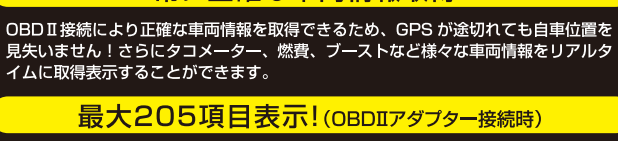

最大205項目表示！(OBDIIアダプター接続時)

無線LAN対応
ZERO808LV/708LV/707LVもオプションで無線LAN対応！

表示項目 各種により表示項目数は異なります。

取付簡単挿し込むだけ！

OBDIIコネクタに接続して、ダッシュボードに本体を貼り付けるだけで誰でも簡単に取付けることができます！