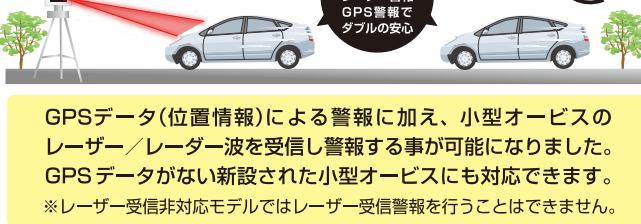

リアルタイムな取締りポイントを最大1km手前から警報可能