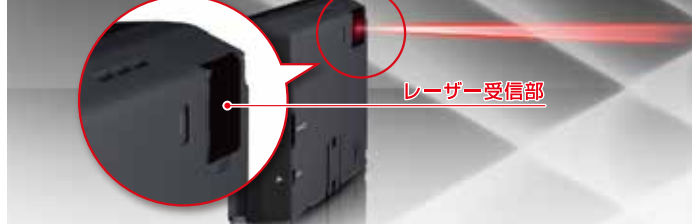

新しい取締機「レーザー式オービス」に対応！！